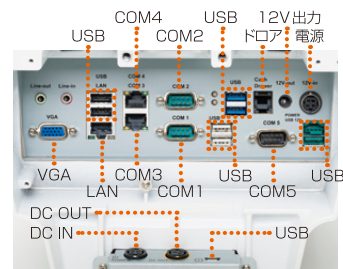

2nd LCD 15インチ タッチパネル タイプ有り

つり銭機

飲食店向けオーダーリングシステム

※周辺機器の納期には時間がかかる場合があります。
※掲載されている商品は予告なく変更することがあります。
※接続可能なオプションは搭載するアプリケーションによって異なります。

インターフェース

ネットワークを構築する多種多様なインターフェースを装備。システム構築、メンテナンス性を考慮したインターフェースの配置により快適なシステムを実現します。