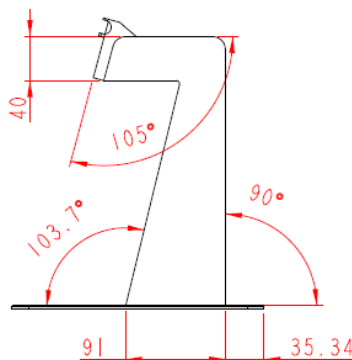

Printer Stand

Fit シリーズ

TW99635MSTDB

TBグループ

プリンターフィットスタンド

- プリンタにフィットするデザイン
- VESA 100 x 100 規格対応
- 省スペース・コンパクト設計！！

■特徴

- ① 省スペース Foot Print (W) 200 x (D) 230 mm
- ② チルト機構 (0 ~ 65°)
- ③ 本体色 (白/黒) 2色
- ④ 国内キューブ型プリンタ (エプソン: m30/シチズン: CT-S257 /II: E11) に対応

■外形寸法

TBグループ

<http://www.tb-group.co.jp>

〒113-0033 東京都文京区本郷3-26-6 NREG本郷三丁目ビル TEL:03-5684-5425

■商品及び表示等の色はカタログと多少異なる場合がありますので、ご了承ください。
■本商品をご購入の際は、別途消費税が附加されますので、ご承知をお願いします。
また、本カタログは内容及び仕様の一部を予告なく変更することがありますので、ご了承ください。
■記載されている製品名等の固有名詞は各社の登録商標または商標です。