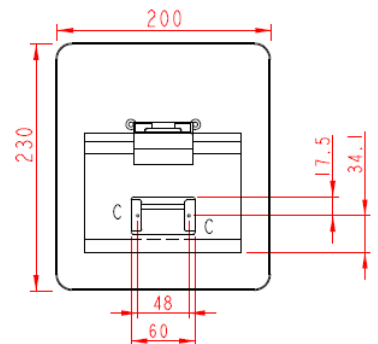

Printer Stand

Fit シリーズ

TW99635MSTDB

TBグループ

プリンターフィットスタンド

- プリンタにフィットするデザイン
- VESA 100 x 100 規格対応
- 省スペース・コンパクト設計！！

■特徴

- ① 省スペース Foot Print (W) 200 x (D) 230 mm
- ② チルト機構 (0 ~ 65°)
- ③ 本体色 (白/黒) 2色
- ④ 国内キューブ型プリンタ (エプソン: m30/シチズン: CT-S257 /II: E11) に対応

■外形寸法

TBグループ

<http://www.tb-group.co.jp>

〒113-0033 東京都文京区本郷3-26-6 NREG本郷三丁目ビル TEL:03-5684-5425

■商品及び表示等の色はカタログと多少異なる場合がありますので、ご了承ください。
■本商品をご購入の際は、別途消費税が附加されますので、ご承知をお願いします。
また、本カタログは内容及び仕様の一部を予告なく変更することがありますので、ご了承ください。
■記載されている製品名等の固有名詞は各社の登録商標または商標です。