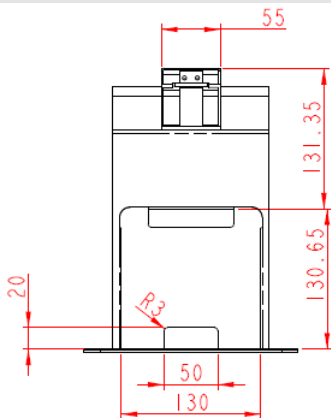

Printer Stand

Fit シリーズ

TW99635MSTDB

TBグループ

プリンターフィットスタンド

- プリンタにフィットするデザイン
- VESA 100 x 100 規格対応
- 省スペース・コンパクト設計！！

■特徴

- ① 省スペース Foot Print (W) 200 x (D) 230 mm
- ② チルト機構 (0 ~ 65°)
- ③ 本体色 (白/黒) 2色
- ④ 国内キューブ型プリンタ (エプソン: m30/シチズン: CT-S257 /II: E11) に対応

■外形寸法

TBグループ

<http://www.tb-group.co.jp>

〒113-0033 東京都文京区本郷3-26-6 NREG本郷三丁目ビル TEL:03-5684-5425

■商品及び表示等の色はカタログと多少異なる場合がありますので、ご了承ください。
■本商品をご購入の際は、別途消費税が附加されますので、ご承知をお願いします。
また、本カタログは内容及び仕様の一部を予告なく変更することがありますので、ご了承ください。
■記載されている製品名等の固有名詞は各社の登録商標または商標です。