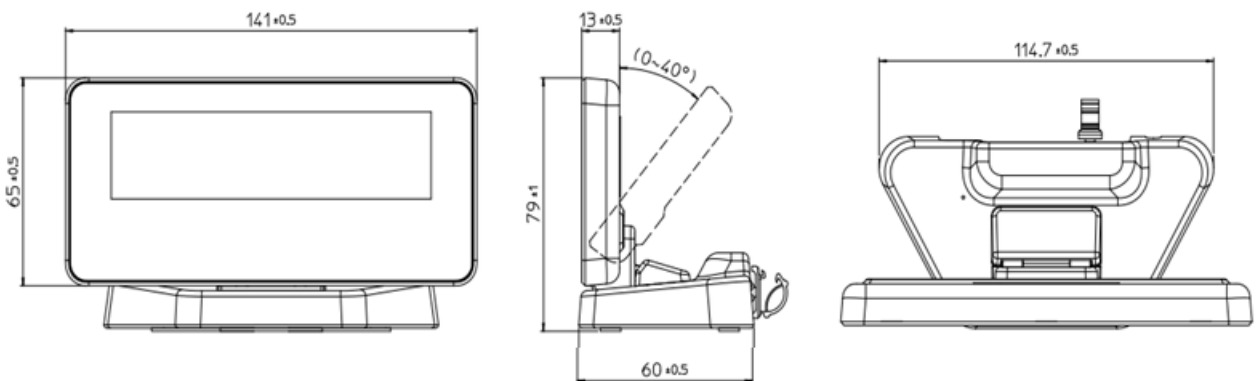

■外形寸法

<http://www.tb-group.co.jp>

〒113-0033 東京都文京区本郷3-26-6 NREG本郷三丁目ビル TEL:03-5684-5425

■商品及び表示等の色はカタログと多少異なる場合がありますので、ご了承ください。
■本商品をご購入の際は、別途消費税が付加されますので、ご承知お願います。
また、本カタログは内容及び仕様の一部を予告なく変更することがありますので、ご了承ください。
■記載されている製品名等の固有名詞は各社の登録商標または商標です。