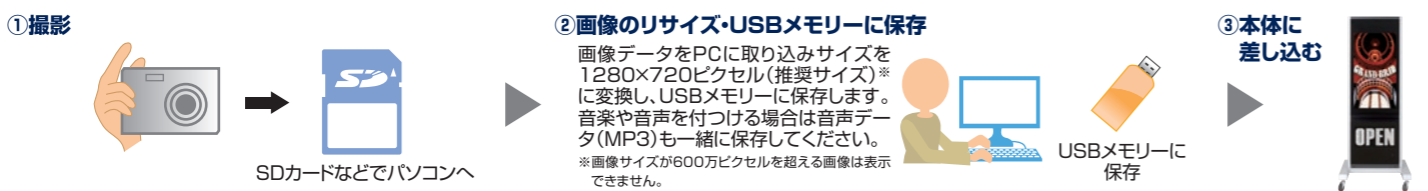

■表示コンテンツについて

コンテンツの作成は販売店へオーダー(有償)できます。ご注文の際は必要な素材(静止画/動画/音声データ)と表示したい内容(原稿)をご提供ください。

＜お客様ご自身で液晶部のコンテンツを作成する場合＞

【液晶部】静止画スライドショーの場合

【液晶部】動画の場合

【LED部】

LED部のコンテンツは付属リモコンで文字の入力が可能です。
※より多彩な表現を希望される場合は、お買上の販売店にご相談ください。

■本体仕様

輝度	高輝度タイプ
視野角	-80~80°(水平方向) -80~80°(垂直方向)
液晶画素数	768(W)×1,366(H)
アスペクト比	9:16
コントラスト比	900:1
画面サイズ	32型 約426mm(W)×738mm(H)
表示色	約1670万色
輝度	超高輝度タイプ
L表示サイズ	約384mm(W)×192mm(H)
E表示文字数	横4文字 縦2段
D1文字サイズ	96mm(W)×96mm(H)
D表示色	白色(32階級)
最大記憶データ数	約300万文字(FONTのみ使用時) 約15万文字(外字のみ入力時)
表示ドット数	2,048ドット
対応メディア(液晶部)	USBメモリー(USB1.1/2.0)※1
対応メディア(LED部)	USBメモリー(USB1.1/2.0)※1
対応ファイル(液晶部)	<画像>JPG(推奨:約90万画素[1280×720ピクセル]~600万画素[3000×2000ピクセル(最大解像度)]※2※3 BMP(推奨:約90万画素[1280×720ピクセル]~約200万画素[1920×1080ピクセル(最大解像度)]※2※3 <動画>MP4(映像コーデックがmpeg4のときのみの有効)(約90万画素[1280×720ピクセル])※2※4※5 <音声>mp3(推奨ビットレート:128kbps 推奨サンプリングレート:44.1kHz)※2
再生機能(液晶部)	スライドショー効果(JPEGのみ):30パターン、スライドショー間隔:7段階(1.3.5.10.30.60.90秒)
タイマー機能	液晶部:あり LED部:あり
内蔵スピーカー	3W 左右各1個
消費電力	約160W(LED部:全点灯・輝度=100%・ファンON時)
待機電力	約20W
外形寸法	約630mm(W)×1,568mm(H)×730mm(D)(専用スタンド含む)
電源電圧	AC100V(50/60Hz)
パネル素材	液晶部:強化ガラス(4mm厚) LED部:アクリル
環境条件	気温:-10℃~40℃ 相対湿度:10~90%(但し結露しないこと)
質量	約52.5kg(専用スタンド含む) 本体のみ41.5kg
設置条件	屋外仕様