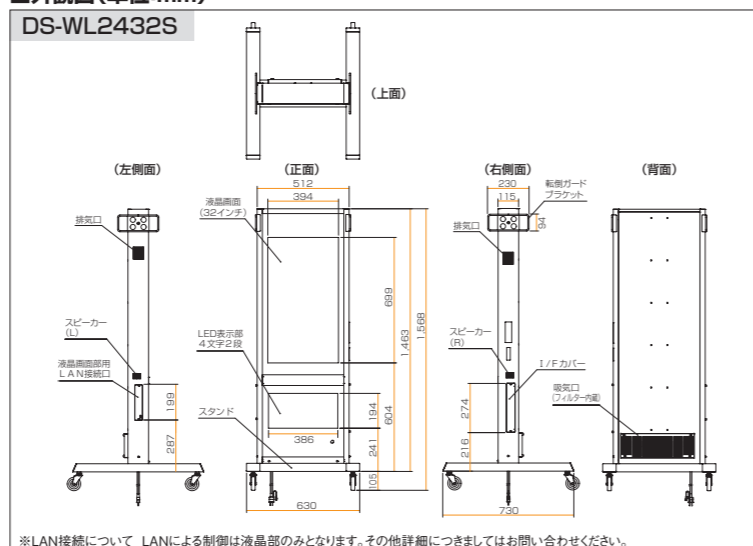

■外観図(単位:mm)

※LAN接続について LANIによる制御は液晶部のみとなります。その他詳細につきましてはお問い合わせください。
◆吸気口・排気口のお手入れ
-ほこりや虫などで吸気口・排気口が汚れたときは、その都度、取り除いてください。吸気口・排気口が目詰まりすると、内部に熱がこもり、異常発熱の原因になります。
-お使用の環境に合わせて定期的に(少なくとも1ヵ月に1回程度)、吸気口・排気口の汚れを取り除いてください。
-吸気口の汚れが特にひどい場合は、吸気口カバーを外して中のフィルターを水洗いし、よく乾燥させてから元に戻してください。

- ■商品及び表示等の色はカタログと多少異なる場合がありますので、ご了承ください。
- ■本商品をご購入の際は、別途消費税が付加されますので、ご承知をお願いします。
- また、本カタログは内容及び仕様の一部を予告なく変更することがありますので、ご了承ください。

注意 安全にお使いいただくために
ご使用前に取扱説明書をよくお読みの上、正しくお使いください。
表示された正しい電源・電圧でお使いください。
故障や漏電の場合、感電するおそれがあります。

繁栄を約束する
東和レジスター
販売拠点
全国主要都市

TOWAグループ お問い合わせご相談は当社へどうぞ	担当

TBグループ <http://www.tb-group.co.jp>

株式会社 TOWA
〒113-0033 東京都文京区本郷3-26-6 NREG本郷三丁目ビル TEL:03-3816-6791
〒530-0047 大阪府大阪市北区西天満4-11-23 満電ビル TEL:06-6362-0540

1306AP20002