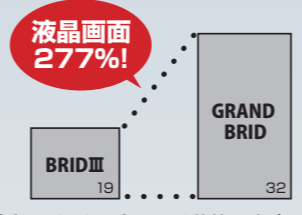

1306AP20002

GRAND BRID

グランドブリッド

DS-WL2432S
屋外仕様
液晶+LEDディスプレイ
ハイブリッドデジタルサイネージ

集客・PR用
屋外デジタルサイネージ

LEDでアイキャッチ
大画面で大きくアピール

ついに実現!
屋外仕様 大型 デジタルサイネージ

32inch + LEDの大画面だから・・・

大画面だから
しっかり訴求。

大画面だから
こだわりが伝わる。

領域を分けて表示ができるので、
たくさんの情報を伝えることができます。

大画面 + 超高輝度
白色LEDだから
抜群のアピール効果。

遠くからは超高輝度白色LEDディスプレイで
アイキャッチ&アピール。
近くでは大きな液晶と音声で詳細にPRします。

※液晶とLEDディスプレイのコンテンツの同期表示はできません。

デジタルサイネージも LEDディスプレイ共に信頼の実績