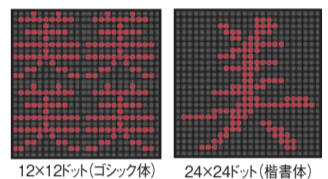

超デカ文字

1文字あたり
396mm
×
384mm

高精細! 24ドット+32階調

さらに見やすい!
さらにきれい!

多彩! 文字構成&フォント

主張が伝わる
看板です!

■NS-RM3114W・NS-RM3114Sの場合
12ドットで6文字2段(ゴシック) 24ドットで3文字1段(丸ゴシック・楷書体)
※16ドット(4.5文字) 20ドット(3.6文字)

■NS-RM4114W・NS-RM4114Sの場合
12ドットで8文字2段(ゴシック) 24ドットで4文字1段(丸ゴシック・楷書体)
※16ドット(6文字) 20ドット(4.8文字)

多彩なコンテンツ

文字から
画像まで
自由自在に
表現!

タテ・ヨコ自在な画面は合成イメージ

NEW!

ドットライン LEDが メッセージを 際立てます!

アイキャッチ効果抜群!
「デコカラ」W搭載

RGB3in1フルカラーチップLEDを面発光することで豊かな表現が可能。店舗のイメージに合わせた華やかな表示に彩りを添えます。また、両端にハイパワーLEDを搭載し、アイキャッチ効果をさらに高めます。

インターネット回線不要! 専用アプリケーション不要! ラクラク・カンタン・楽しく♪思い立ったらすぐ送信!