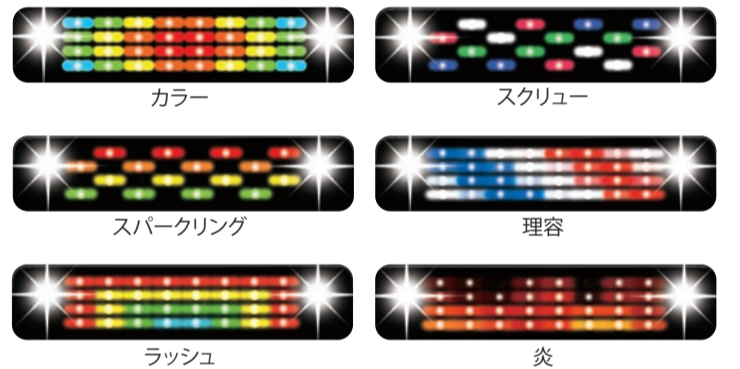

超デカ文字

1文字あたり
396mm
×
384mm

高精細! 24ドット+32階調

さらに見やすい!
さらにきれい!

多彩! 文字構成&フォント

主張が伝わる
看板です!

■NS-RM3114W・NS-RM3114Sの場合
12ドットで6文字2段(ゴシック) 24ドットで3文字1段(丸ゴシック・楷書体)
※16ドット(4.5文字) 20ドット(3.6文字)

■NS-RM4114W・NS-RM4114Sの場合
12ドットで8文字2段(ゴシック) 24ドットで4文字1段(丸ゴシック・楷書体)
※16ドット(6文字) 20ドット(4.8文字)

多彩なコンテンツ

文字から
画像まで
自由自在に
表現!

タテ・ヨコ自在な画面は合成イメージ

NEW!

ドットライン LEDが メッセージを 際立てます!

アイキャッチ効果抜群!
「デコカラ」W搭載

RGB3in1フルカラーチップLEDを面発光することで豊かな表現が可能。店舗のイメージに合わせた華やかな表示に彩りを添えます。また、両端にハイパワーLEDを搭載し、アイキャッチ効果をさらに高めます。

インターネット回線不要! 専用アプリケーション不要! ラクラク・カンタン・楽しく♪思い立ったらすぐ送信!