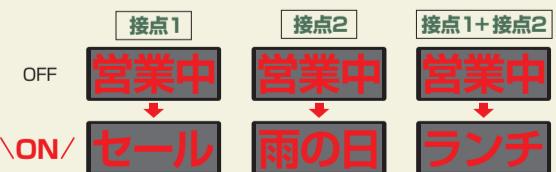

「LEDソフトリモコン」画面イメージ
※本ソフトは販売店などで使用するLED入力ソフトとは異なり、一部機能が制限されております。

しっかり節電

エコ機能

上手に使ってさらにエコ 節電モード搭載

節電モード搭載で消費電力を抑えて表示することができます。

- サブパワーLED飾り:OFF(消灯)
- 指定フレーズ:自動表示「節電営業中 このLED看板は省電力で表示中です。」

ワンタッチ操作で
節電モード
ON/OFF切り替え

電気代もお得! 消費電力削減

消費電力約**33%削減!** エコリアシャイン(3文字・両面)

消費電力約**30%削減!** エコリアシャイン(4文字・両面)

高効率LED球採用により明るさUP!&省エネ

従来機*と同じ明るさで比べた場合、より少ない電力で稼働します。

*レボリア3(3文字・両面)、レボリア4(4文字・両面)

eco	3文字・両面	節電モード: 約 72W (約24円/日)
		通常モード: 約 108W (約35円/日)
eco	4文字・両面	節電モード: 約 91W (約30円/日)
		通常モード: 約 131W (約43円/日)

※当社基準の条件により測定(一般的に使用されているコンテンツを表示させた場合。)
※電気料金目安単価27円/kw-h、1日12時間使用で試算(両面モデル)

外部機器リンク機能 NEW!

■ 接点入力

エコリアシャインに接続した外部機器(スイッチなど)からの入力に応じてチャンネルを切り替えることができます。

■ 外部信号出力

エコリアシャインに接続した外部機器を制御することができます。(外部機器は2つ接続可能)