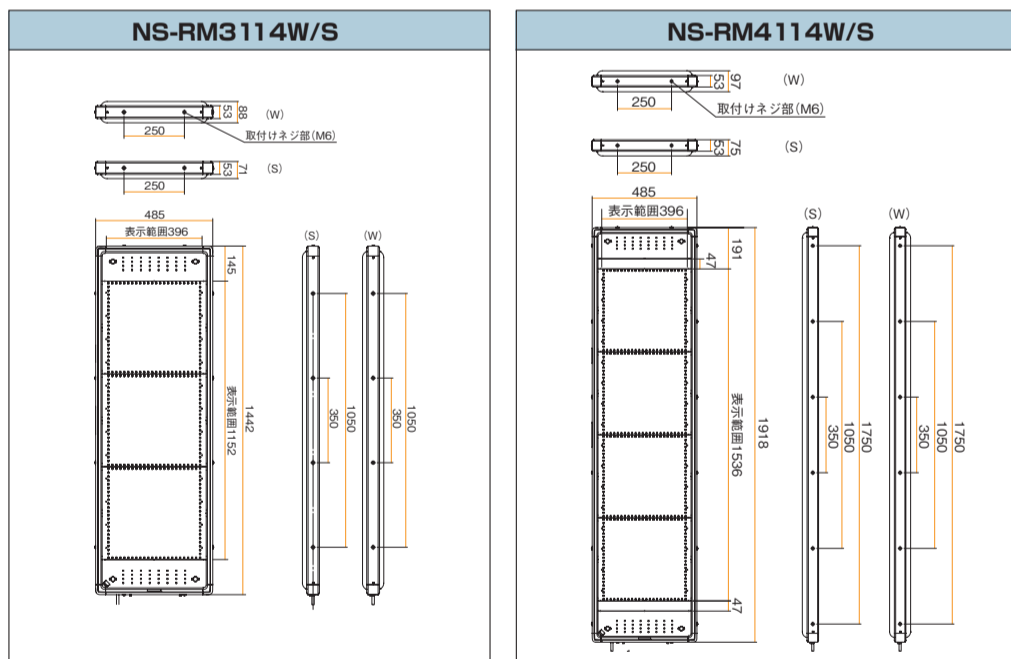

外観図(単位:mm)

■商品及び表示等の色はカタログと多少異なる場合がありますので、ご了承ください。
■本商品をご購入の際は、別途消費税が附加されますので、ご承知お願います。
また、本カタログは内容及び仕様の一部を予告なく変更することがありますので、ご了承ください。

注意

安全にお使いいただくために
ご使用前に取扱説明書をよく読みの上、
正しくお使いください。
表示された正しい電源・電圧でお使いください。
故障や漏電の場合、感電のおそれがあります。

繁栄を約束する
東和レジスター

販売拠点
全国主要都市

TOWA グループ
お問い合わせご相談は当社へどうぞ

担当

TBグループ

<http://www.tb-group.co.jp>

株式会社 TOWA

〒113-0033 東京都文京区本郷3-26-6 NREG本郷三丁目ビル TEL:03-3816-6791
〒530-0047 大阪府大阪市北区西天満4-11-23 満電ビル TEL:06-6362-0540

1408AP45001