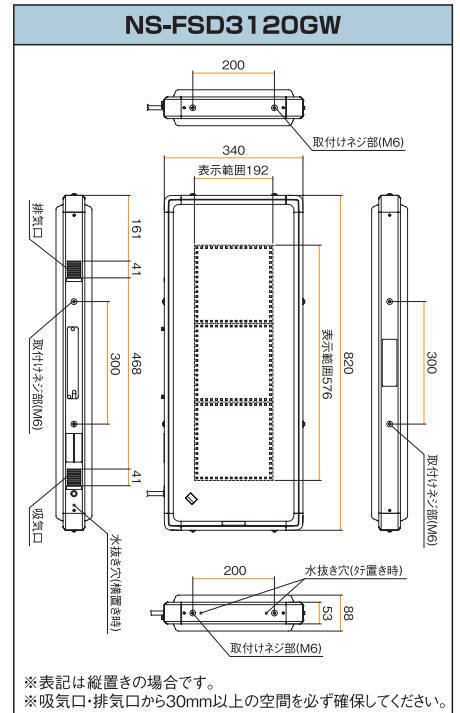

外観図(単位:mm)

※表記は縦置きの場合です。
※吸気口・排気口から30mm以上の空間を必ず確保してください。

■商品及び表示等の色はカタログと多少異なる場合がありますので、ご了承ください。
■本商品をご購入の際は、別途消費税が付加されますので、ご告知をお願いします。
また、本カタログは内容及び仕様の一部を予告なく変更することがありますので、ご了承ください。

注意

安全にお使いいただくために

ご使用前に取扱説明書をよくお読みの上、正しくお使いください。
表示された正しい電源・電圧でお使いください。
故障や漏電の場合、感電するおそれがあります。

繁栄を約束する

東和レジスター

販売拠点
全国主要都市

TOWA

グループ
お問い合わせご相談は当社へどうぞ

担当

<http://www.tb-group.co.jp>

株式会社 TOWA

〒113-0033 東京都文京区本郷3-26-6 NREG本郷三丁目ビル TEL:03-3816-6791
〒530-0047 大阪府大阪市北区西天満4-8-17 宇治電ビルディング TEL:06-6362-6231

TBG2312-4003