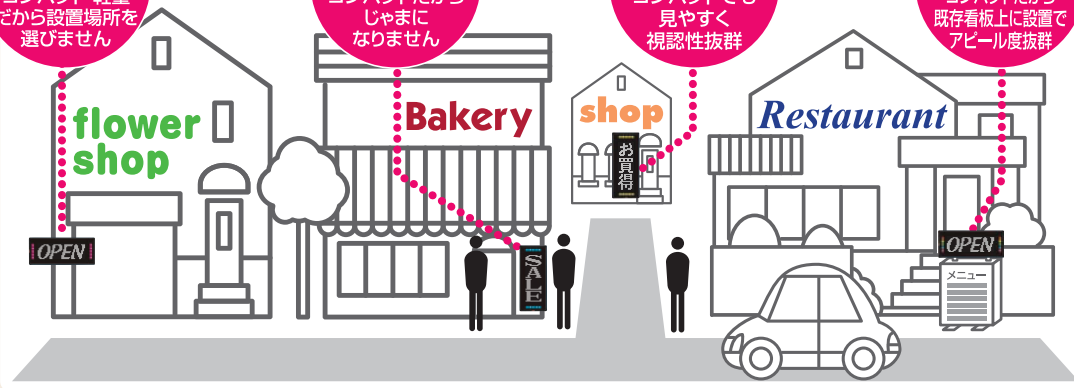

小規模店舗もOK
コンパクト・軽量だから設置場所を選ばません

人通りが多てもOK
コンパクトだからじゃまになりません

通りの奥でもOK
コンパクトでも見やすく視認性抜群

2台目に最適
コンパクトだから既存看板に設置でアピール度抜群

オプションスタンド
店舗イメージにあわせて設置スタイルを選べます

アートスタンド Jr
フロアスタンド

ヨコ型 タテ型

アートスタンド専用イルミアタッチメント
●LED導光板ポスターパネル。
ライトアップ効果でアピール度がさらに向上します。
※詳しくはオプションスタンド一覧カタログをご参照ください