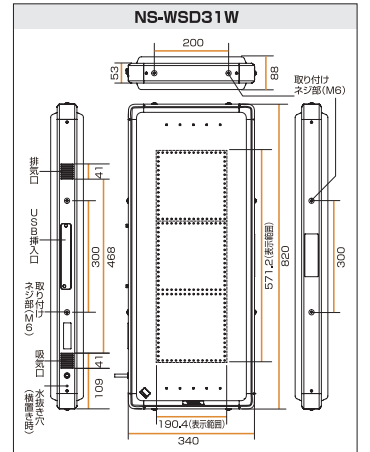

〈画面は合成イメージ〉

外観図(単位:mm)

■商品及び表示等の色はカタログと多少異なる場合がありますので、ご了承ください。
■本商品をご購入の際は、別途消費税が付加されますので、ご承知をお願いします。
また、本カタログは内容及び仕様の一部を予告なく変更することがありますので、ご了承ください。

注意 **安全にお使いいただくために**
ご使用前に取扱説明書をよくお読みの上、正しくお使いください。
表示された正しい電源・電圧でお使いください。
故障や漏電の場合、感電するおそれがあります。

繁栄を約束する
東和レジスター
販売拠点
全国主要都市

TOWA グループ お問い合わせご相談は当社へどうぞ	担当

TBグループ

<http://www.tb-group.co.jp>

株式会社 TOWA

〒113-0033 東京都文京区本郷3-26-6 NREG本郷三丁目ビル TEL:03-3816-6791
〒530-0047 大阪府大阪市北区西天満4-8-17 宇治電ビルディング TEL:06-6362-6231

1503AP30001