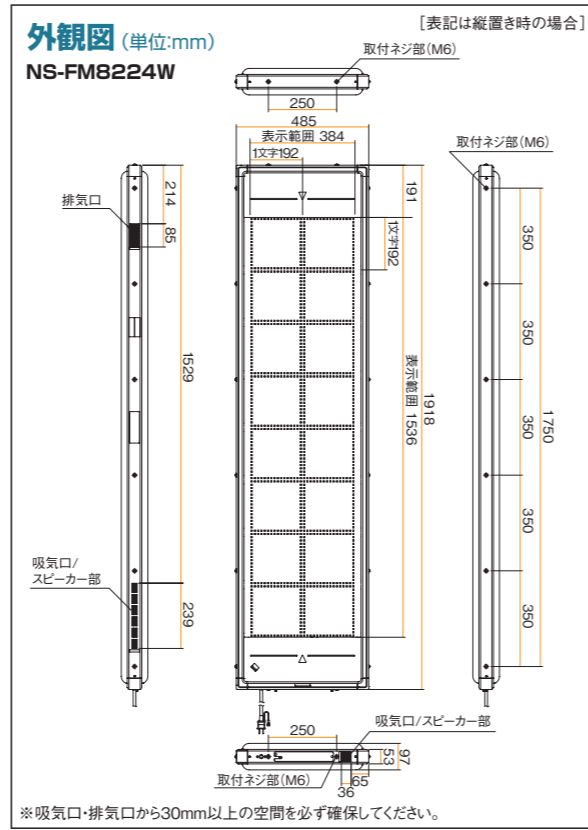

■商品及び表示等の色はカタログと多少異なる場合がありますので、ご了承ください。
■本商品をご購入の際は、別途消費税が付加されますので、ご承知をお願いします。
また、本カタログは内容及び仕様の一部を予告なく変更することがありますので、ご了承ください。

注意 安全にお使いいただくために
ご使用前に取扱説明書をよくお読みの上、正しくお使いください。
表示された正しい電源・電圧でお使いください。
故障や漏電の場合、感電するおそれがあります。

繁栄を約束する
東和レジスター
販売拠点
全国主要都市

TOWAグループ お問い合わせご相談は当社へどうぞ	担当

TBグループ <http://www.tb-group.co.jp>

株式会社 TOWA
〒113-0033 東京都文京区本郷3-26-6 NREG本郷三丁目ビル TEL:03-3816-6791
〒530-0047 大阪府大阪市北区西天満4-8-17 宇治電ビルディング TEL:06-6362-6231

2407AP10001