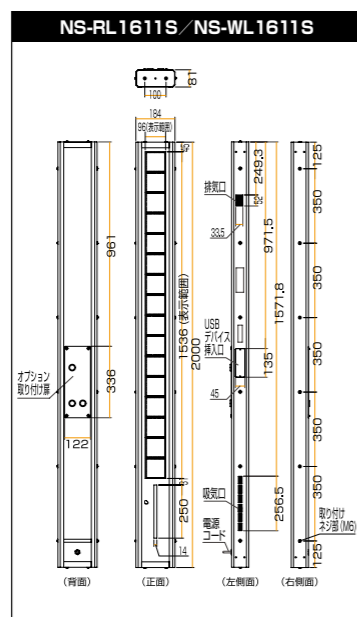

16文字1段
ネットワーク対応

- チップ型LED
- フルカラー
- クリアライン
- USBメモリ対応
- リモコン対応
- LAN対応
- シンクロ
- タテ・ヨコ自在

NEW

■ コンテンツ入力方法

■ 外観図 (単位:mm)

■ 本体仕様

品番	NS-RL1611S(赤)	NS-WL1611S(白)
外形寸法	約184(W)×2,000(H)×81(D)mm(縦置き時)	
表示サイズ	約96(W)×1,536(H)mm(縦置き時)	
表示文字数	16文字1段(16ドット時)	
表示部	表示色:赤色チップ型LED	表示色:白色チップ型LED
飾り部	表示色:10種類 動作モード:5種類 速度:5段階	
最大記憶データ数	約300万文字(フォントのみ入力時) 約18万文字(外字のみ入力時) 約24,000枚(イメージ入力時)	
対応メモリ	USBメモリ(2.0/1.1準拠)	
電源電圧	AC100V(50/60Hz)	
消費電力	最大:約140W 待機時:約25W	
環境条件	気温:-10℃~40℃ 相対湿度:10%~90%(ただし結露しないこと)	
質量	約10.8kg	
設置条件	屋外仕様 防雨構造(JIS C0920-2003 保護等級3)	
オプション	アンカースタンド/キャスターベース/壁面取付金具/USBメモリ/無線LANコンバータ/同期制御ユニット	