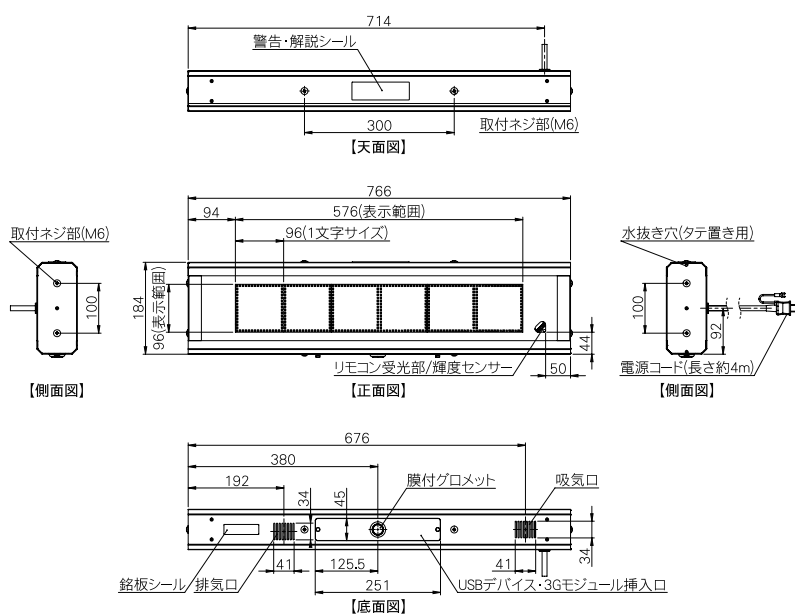

コンテンツ配信システム

キャンペーン告知や新製品のオリジナルメッセージなどリアルタイムで情報提供ができます。

スリムに鮮やかに、設置場所を選ばず様々な用途へ。

本体仕様

品番	NS-RS61MTS (赤)
表示文字数	6文字1段
外形寸法	約766(W)×184(H)×81(D)mm(横置き時)
表示サイズ	約576(W)×96(H)mm(横置き時)
表示部	表示色:赤色チップ型LED(1色32階調)
最大記憶データ数	約300万文字(フォントのみ入力時) 約18万文字(外字のみ入力時) 約24,000枚(イメージ入力時)
対応メモリ	USBメモリ(2.0/1.1準拠)
外部I/F	①USBポート ②LAN ③接点入力 ④外部信号出力
電源電圧	AC100V(50/60Hz)
消費電力	最大:約50W 待機時:約10W
環境条件	気温:-10℃~40℃ 相対湿度:10%~90%(ただし結露しないこと)
質量	約4.4kg
設置条件	屋外対応/タテ・ヨコ兼用/片面

外形図

注意 安全にお使いいただくために
ご使用前に取扱説明書をよくお読みの上、正しくお使いください。
表示された正しい電源・電圧でお使いください。
故障や漏電の場合、感電するおそれがあります。

■本カタログの画面はハメコミ合成です。 ■商品及び表示等の色はカタログと多少異なる場合がありますので、ご了承ください。
■本商品及びサービスをご購入の際は、別途消費税が付加されますので、ご承知をお願いします。また、本カタログの内容及び仕様の一部を予告なく変更することがありますので、ご了承ください。

繁栄を約束する
東和レジスター
販売拠点
全国主要都市

TOWA グループ
お問い合わせご相談は当社へどうぞ

担当