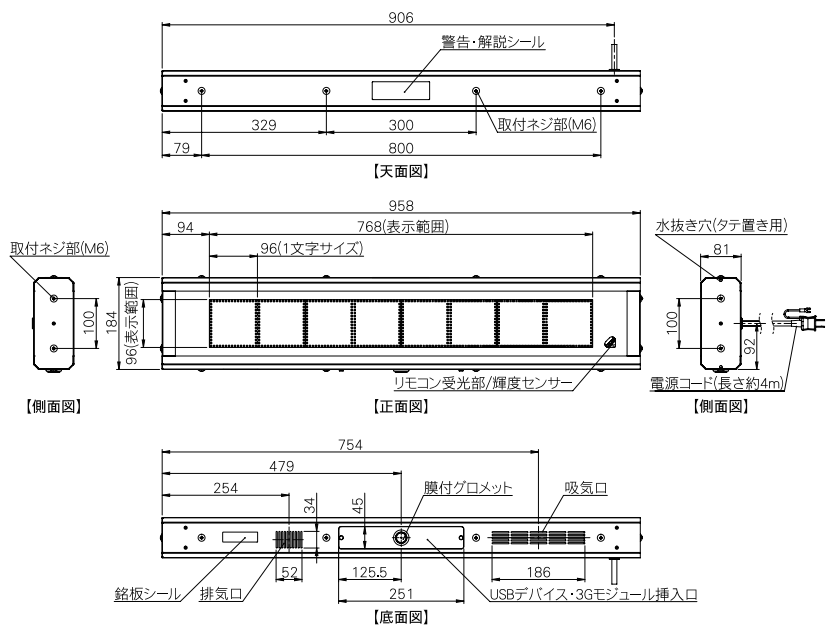

外形図

注意 安全にお使いいただくために
ご使用前に取扱説明書をよくお読みの上、正しくお使いください。
表示された正しい電源・電圧でお使いください。
故障や漏電の場合、感電するおそれがあります。

■本カタログの画面はハメコミ合成です。 ■商品及び表示等の色はカタログと多少異なる場合がありますので、ご了承ください。
■本商品及びサービスをご購入の際は、別途消費税が付加されますので、ご承知をお願いします。また、本カタログの内容及び仕様の一部を予告なく変更することがありますので、ご了承ください。

繁栄を約束する
東和レジスター
販売拠点
全国主要都市

TOWA グループ
お問い合わせご相談は当社へどうぞ

担当