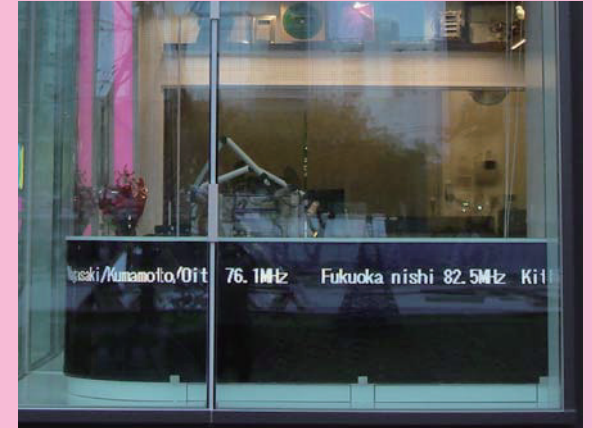

設置事例 4

スタジオ[52文字タイプ 白色 屋内] ※標準モデルとは仕様異なります。

標準モデル以外（文字サイズ、文字数、屋内等）については販売店にご相談ください。

■本体仕様（標準モデル）

品番	NS-RS41S(赤)	NS-RS61S(赤)	NS-RS81S(赤)	NS-RS101S(赤)	NS-RS121S(赤)	NS-RS141S(赤)	NS-RS161S(赤)
	NS-WS41S(白)	NS-WS61S(白)	NS-WS81S(白)	NS-WS101S(白)	NS-WS121S(白)	NS-WS141S(白)	NS-WS161S(白)
表示文字数	4文字	6文字	8文字	10文字	12文字	14文字	16文字
外形寸法	約624(W)× 184(H)× 81(D)mm(横置き時)	約766(W)× 184(H)× 81(D)mm(横置き時)	約958(W)× 184(H)× 81(D)mm(横置き時)	約1,150(W)× 184(H)× 81(D)mm(横置き時)	約1,342(W)× 184(H)× 81(D)mm(横置き時)	約1,534(W)× 184(H)× 81(D)mm(横置き時)	約1,726(W)× 184(H)× 81(D)mm(横置き時)
表示サイズ	約384(W)× 96(H)mm (横置き時)	約576(W)× 96(H)mm (横置き時)	約768(W)× 96(H)mm (横置き時)	約960(W)× 96(H)mm (横置き時)	約1,152(W)× 96(H)mm (横置き時)	約1,344(W)× 96(H)mm (横置き時)	約1,536(W)× 96(H)mm (横置き時)
表示部	表示色:赤色チップ型LED/白色チップ型LED						
最大記憶データ数	約300万文字(フォントのみ入力時) 約18万文字(外字のみ入力時) 約24,000枚(イメージ入力時)						
対応メモリ	USBメモリ(2.0/1.1準拠)						
電源電圧	AC100V(50/60Hz)						
消費電力	最大:約35W 待機時:約10W	最大:約60W 待機時:約10W	最大:約70W 待機時:約15W	最大:約90W 待機時:約15W	最大:約110W 待機時:約20W	最大:約130W 待機時:約20W	最大:約140W 待機時:約25W
環境条件	気温:-10℃~40℃ 相対湿度:10%~90%(ただし結露しないこと)						
質量	約3.5kg	約4.5kg	約5.5kg	約6.5kg	約7.5kg	約8.5kg	約9.5kg
設置条件	屋外対応/タテ・ヨコ兼用/片面						

■商品及び表示等の色はカタログと多少異なる場合がありますので、ご了承ください。
■本商品をご購入の際は、別途消費税が附加されますので、ご承知をお願いします。
また、本カタログは内容及び仕様の一部を予告なく変更することがありますので、ご了承ください。

注意

安全にお使いいただくために
ご使用前に取扱説明書をよくお読みの上、
正しくお使いください。
表示された正しい電源・電圧でお使いください。
故障や漏電の場合、感電するおそれがあります。

販売拠点
全国主要都市

グループ
お問い合わせご相談は当社へどうぞ

担当

株式会社 TOWA

〒113-0033 東京都文京区本郷3-26-6 NREG本郷三丁目ビル TEL:03-3816-6791
〒530-0047 大阪府大阪市北区西天満4-11-23 満電ビル TEL:06-6362-0540

<http://www.tb-group.co.jp>