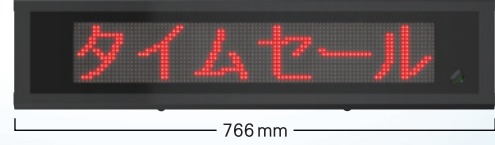

Tower-Gate Custom

タワーゲートカスタム

フィット チョイス
FitをChoice!

選べる文字数ラインナップ

スマホでカンタン。メッセージ自由自在!
機能搭載 ネット回線不要・専用アプリ不要

製品外観 標準モデル

4文字タイプ	幅	624 mm
	高さ	184 mm
	奥行	81 mm

6文字タイプ	幅	766 mm
	高さ	184 mm
	奥行	81 mm

8文字タイプ	幅	958 mm
	高さ	184 mm
	奥行	81 mm

10文字タイプ	幅	1,150 mm
	高さ	184 mm
	奥行	81 mm

12文字タイプ	幅	1,342 mm
	高さ	184 mm
	奥行	81 mm

14文字タイプ	幅	1,534 mm
	高さ	184 mm
	奥行	81 mm

16文字タイプ	幅	1,726 mm
	高さ	184 mm
	奥行	81 mm

豊富なラインナップ

用途・設置状況に合わせて豊富な文字数ラインナップをしました。また、表示色はそれぞれ赤/白をご用意しました。

洗練されたデザイン

スリム&ツールが特徴のLEDサイネージです。シンプルでスタイリッシュなデザインは様々な施設/店舗の外観にマッチします。

自在なメッセージ

付属の専用リモコンだけでなく、スマホやタブレット・パソコンからメッセージを送信できます。

※専用リモコンは赤外線通信となります。
※パソコンの場合、USBメモリによるデータの受け渡し、またはLAN(有線/無線)通信となります【Ledit】。
※スマホ/タブレットの場合、無線LAN通信となります【スグスマ】。
※無線LANをご利用の場合は無線LAN環境(WiFi)が必要となります。また本体に無線LANコンバータ(オプション)が必要です。

外部機器リンク機能

外部から接点信号を受けて表示内容を切り替えることができます(2接点を利用して3チャンネルを切り替えます)。

[14文字タイプ]

多彩なサイズ設定で、様々なロケーションに対応

設置事例 1

公共施設[12文字タイプ 赤色 屋外]

設置事例 2

商店街[8文字タイプ 赤色 屋外]