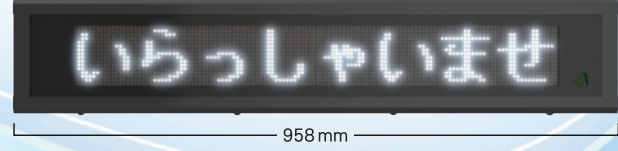

豊富なラインナップ

用途・設置状況に合わせて豊富な文字数ラインナップをしました。また、表示色はそれぞれ赤/白をご用意しました。

洗練されたデザイン

スリム&ツールが特徴のLEDサイネージです。シンプルでスタイリッシュなデザインは様々な施設/店舗の外観にマッチします。

自在なメッセージ

付属の専用リモコンだけでなく、スマホやタブレット・パソコンからメッセージを送信できます。

※専用リモコンは赤外線通信となります。
※パソコンの場合、USBメモリによるデータの受け渡し、またはLAN(有線/無線)通信となります【Ledit】。
※スマホ/タブレットの場合、無線LAN通信となります【スグスマ】。
※無線LANをご利用の場合は無線LAN環境(WiFi)が必要となります。また本体に無線LANコンバータ(オプション)が必要です。

外部機器リンク機能

外部から接点信号を受けて表示内容を切り替えることができます(2接点を利用して3チャンネルを切り替えます)。

[14文字タイプ]