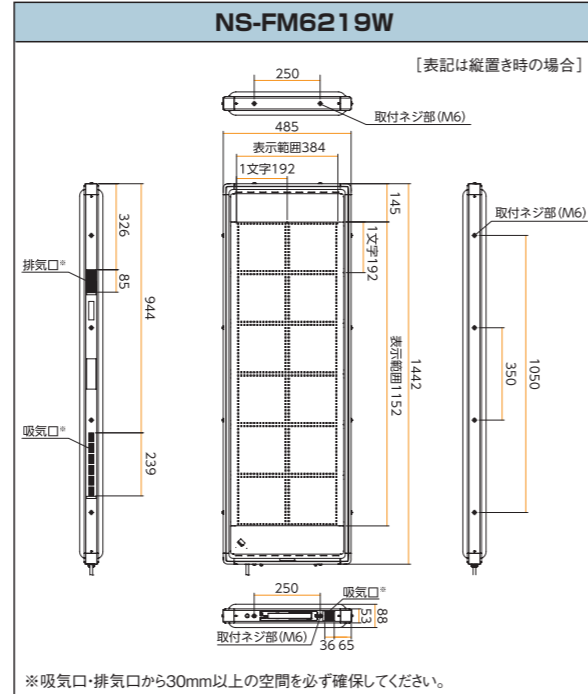

他にも便利な
こんな機能

USBメモリ採用

データ転送は、小型・軽量で持ち運びが容易なUSBメモリを採用しました。

<USB規格>
USB2.0/USB1.1準拠*

*上記規格を満たすすべてのものについて動作を
保証するものではありません。

時刻自動補正機能

時刻を自動的に補正します。正確な時刻を表示することが可能です。
※インターネットに接続している必要があります。

12:34

コンテンツ入力方法

■お客様がスマートフォン・タブレット・PCで入力

■お客様が販売店に依頼

外部機器リンク機能

■ 接点入力

スーパーエコリアに接続した外部機器(スイッチなど)からの入力に応じてチャンネルを切り替えることができます。

■ 外部信号出力

スーパーエコリアに接続した外部機器を制御することができます。(外部機器は2つ接続可能)

例:電子音報知器、回転灯を接続した場合。

*接続する外部機器は別途電源を準備する必要があります。
*接続する外部機器によって、信号変換器が必要になります。

本体仕様

品番	NS-FM6219W
表示サイズ	約384(W) × 1,152(H)mm(縦置き時)
表示文字数	6文字2段(1文字のサイズが16×16ドットの時)
1文字あたりのドット構成	12×12、16×16、20×20、24×24、32×32ドット (ドット構成で表示文字数が変わります。)
発光素子	超高輝度チップ型LED
表示部	表示色:RGB各色32階調(32,768色使用)
輝度切り替え	自動切り替え(3段階)/手動切り替え(8段階)
タイマー	営業タイマー/チャンネルタイマー/優先タイマー
外部I/F	① USBポート ② LAN ③ 接点入力 ④ 外部信号出力
表示動作数	文章:83種類 イメージ:77種類
電源電圧	AC100V(50/60Hz)
消費電力	最大:約430W 待機時:約30W
環境条件	気温:-10~40°C 相対湿度:10~90%(ただし結露しないこと)
外形寸法	約485(W)×1,442(H)×88(D)mm
質量	約16.9Kg
設置状況	屋外仕様

■ オプション USBメモリ/専用スタンド縦型/無線LANルータ/3Gルータ

外観図 (単位:mm)

■商品及び表示等の色はカタログと多少異なる場合がありますので、ご了承ください。
■本商品をご購入の際は、別途消費税が付加されますので、ご承知をお願いします。
また、本カタログは内容及び仕様の一部を予告なく変更することがありますので、ご了承ください。

注意 安全にお使いいただくために
ご使用前に取扱説明書をよくお読みの上、正しくお使いください。
表示された正しい電源・電圧でお使いください。
故障や漏電の場合、感電するおそれがあります。

繁栄を約束する
東和レジスター

販売拠点
全国主要都市

TBグループ

<http://www.tb-group.co.jp>

株式会社 TOWA

〒113-0033 東京都文京区本郷3-26-6 NREG本郷三丁目ビル TEL:03-3816-6791
〒530-0047 大阪府大阪市北区西天満4-8-17 宇治電ビルディング TEL:06-6362-6231

2007AP15002