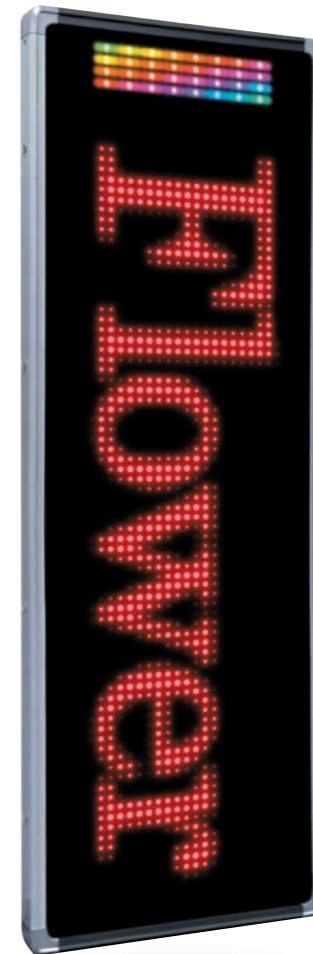

コンテンツ入力方法

■お客様がスマートフォン・タブレット・PCで入力

■お客様が販売店に依頼

外部機器リンク機能

■ 接点入力

スーパーエコリアに接続した外部機器(スイッチなど)からの入力に応じてチャンネルを切り替えることができます。

■ 外部信号出力

スーパーエコリアに接続した外部機器を制御することができます。(外部機器は2つ接続可能)

例:電子音報知器、回転灯を接続した場合。

*接続する外部機器は別途電源を準備する必要があります。
*接続する外部機器によって、信号変換器が必要になります。

本体仕様

品番	NS-FM6219W
表示サイズ	約384(W) × 1,152(H)mm(縦置き時)
表示文字数	6文字2段(1文字のサイズが16×16ドットの時)
1文字あたりのドット構成	12×12、16×16、20×20、24×24、32×32ドット (ドット構成で表示文字数が変わります。)
発光素子	超高輝度チップ型LED
表示部	表示色:RGB各色32階調(32,768色使用)
輝度切り替え	自動切り替え(3段階)/手動切り替え(8段階)
タイマー	営業タイマー/チャンネルタイマー/優先タイマー
外部I/F	① USBポート ② LAN ③ 接点入力 ④ 外部信号出力
表示動作数	文章:83種類 イメージ:77種類
電源電圧	AC100V(50/60Hz)
消費電力	最大:約430W 待機時:約30W
環境条件	気温:-10~40°C 相対湿度:10~90%(ただし結露しないこと)
外形寸法	約485(W)×1,442(H)×88(D)mm
質量	約16.9Kg
設置状況	屋外仕様

今までは

令和時代の映像品質
クオリティ

これからは...

特許出願済

NS-FM6219W | 6文字2段16ドット | 両面モデル

〈画面は合成・イメージ〉

スーパーエコリアが実現する 広がる、伝わる、感じる、メッセージのビジュアル力。

店舗のこだわり