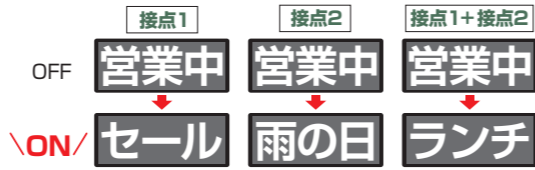

コンテンツ入力方法

■お客様がスマートフォン・タブレット・PCで入力

■お客様が販売店に依頼

外部機器リンク機能

■ 接点入力

スーパーエコリアに接続した外部機器(スイッチなど)からの入力に応じてチャンネルを切り替えることができます。

■ 外部信号出力

スーパーエコリアに接続した外部機器を制御することができます。(外部機器は2つ接続可能)