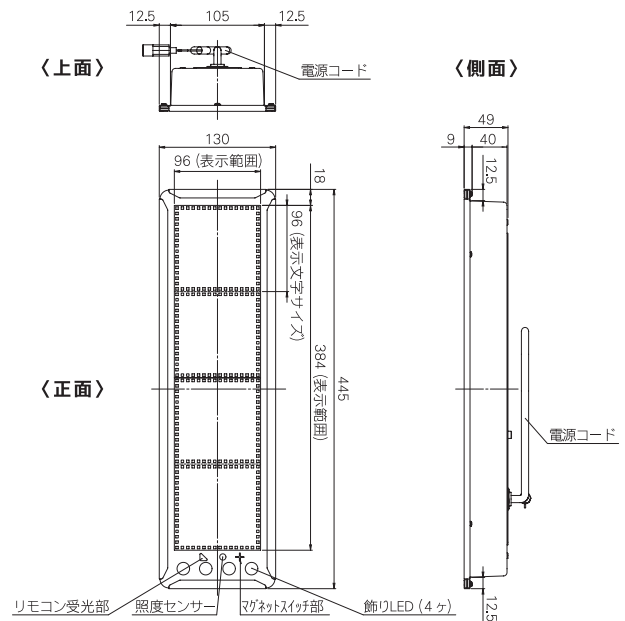

外形図

1. ■本カタログの画面はハメコみ合成です。
   - ■商品及び表示等の色はカタログと多少異なる場合がありますので、ご了承ください。
   - ■本商品をご購入の際は、別途消費税が付加されますので、ご承知をお願いします。
2. また、本カタログの内容及び仕様の一部を予告なく変更することがありますので、ご了承ください。

注 意 安全にお使いいただくために
ご使用前に取扱説明書をよくお読みの上、正しくお使いください。
表示された正しい電源・電圧でお使いください。
故障や漏電の場合、感電するおそれがあります。

lowa 繁栄を約束する
東和レジスター

販売拠点
全国主要都市

TOWA グループ
お問い合わせご相談は当社へどうぞ

担 当

TBグループ

<http://www.tb-group.co.jp>

株式会社 TOWA

〒113-0033 東京都文京区本郷3-26-6 NREG本郷三丁目ビル TEL:03-3816-6791

〒530-0047 大阪府大阪市北区西天満4-11-23 満電ビル TEL:06-6362-6231(現住所)

〒530-0047 大阪府大阪市北区西天満4-8-17 宇治電ビルディング TEL:06-6362-6231(新住所 2015年2月移転予定)

TBG1501-5001