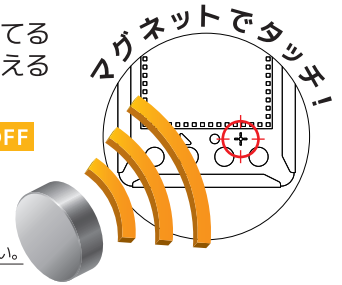

コンテンツ作成

slim popperで
表示データを作成

USBメモリに
表示データを保存

USBメモリを
スリムポップに挿入

コンテンツ表示例

(タテ・ヨコ自在)

外部機器との連動

外部機器(スイッチなど)からの入力に応じてチャンネルを切替えることができます(最大3チャンネル)。例えば、防犯システムや開閉ゲートなどの連動や人感センサーなどの各種センサーとの組み合わせで連動表示が可能です。

表示例

「いらっしゃいませ」「監視中」「退去せよ」など

マグネットで表示切り替え可能

マグネットを本体に当てることで、表示を切り替えることができます。

ループ → 固定 → 表示OFF

※マグネットは市販品をお使いください。

本体仕様

型 式	US-RSP41S	US-WSP41S
表示サイズ	約96(W)×約384(H)mm(縦置き時)	
表示文字数	4文字1段	
1文字サイズ	96mm角 16×16ドット	
表示色	表示色:赤色(1色)	表示色:白色(1色)
飾り部	モード:5種類 速度:3段階 ※専用アプリケーションで設定	
輝度切り替え	自動/手動切り替え(3段階) ※専用アプリケーションで設定	
表示切り替え	①マグネットスイッチ ②赤外線リモコン(オプション)	
外部I/F	①USBポート ②無電圧接点2ポート	
データ入力	USBメモリ(表示データは専用アプリケーションで作成)	
メッセージ数	20メッセージ(接点使用時:通常用17メッセージ、接点用3メッセージ)	
定格電圧	DC12V	
定格電流	1A	
構造	防雨構造(JIS C0920-2003 保護等級3)	
環境条件	気温:-10℃~40℃ 相対湿度:10~90%以下(ただし結露しないこと)	
外形寸法	約130(W)×約445(H)×約49(D)mm	
質量	約1.3kg	
電源	ACアダプタ(AC100V 50/60Hz、DC12V 1.2A)	