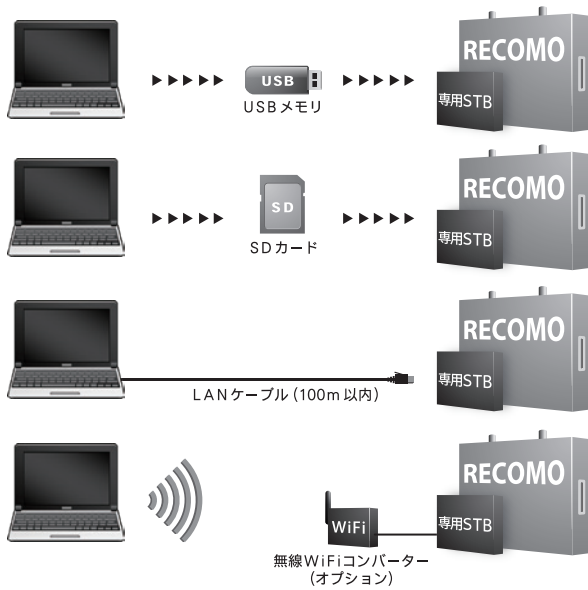

## 設置事例

ロケーション 1 (自動車整備工場)

ロケーション 2 (飲食店)

ロケーション 3 (ホテル)

## システム構成図

※使用環境によってWiFiの通信状態が悪くなる場合がございます。

## 本体仕様

品番	LVOS-AD1000Jr
パネルサイズ	約960mm(W)×約640mm(H)
パネル枚数	3枚×2枚 片面
1パネルあたりのドット構成	32×32ドット
発光表示色	281兆色
輝度調整	1~100%
タイマー	コンテンツグループごとに設定が可能
専用STB I/F	USB/LAN/SDカード
表示動作数	19種類(静止画エフェクト)
電源電圧	AC100~200V(50/60Hz)
消費電力	最大:約390W 平均:約130W
動作環境条件	気温:-20℃~50℃ 相対湿度:10%~90%(ただし結露しないこと)
外形寸法	約960mm(W)×約640mm(H)×約150mm(D)
質量	約30kg
設置条件	屋外仕様
輝度	6000cd/m <sup>2</sup> 以上
入力フォーマット	〈画像〉 bmp/jpg/ico/png/gif 〈動画〉 avi/wmv/mov/mpg/mp4/asf/asx/vob/dvd/ts/flv (対応動画コーデック:wmv2/mpeg1/avc1/DX50/XVID)
対応OS	Windows(XP/Vista/7/8)
ピクセル数	6144
ピクセルピッチ	10mm