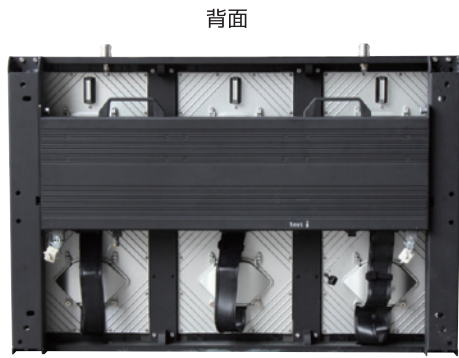

# 屋外用・高精細 RECOMO Jr. LEDサイネージ

960mm×640mmの大型ディスプレイ

背面

側面

150mm

正面

960mm

640mm