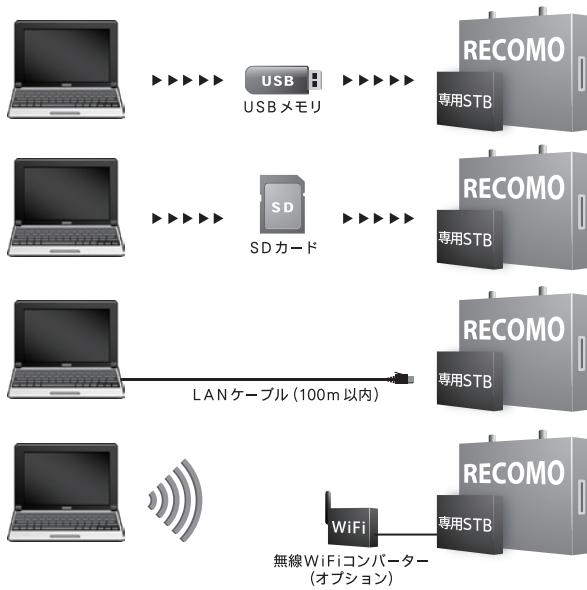

ロケーション 1 (自動車整備工場)

ロケーション 2 (飲食店)

ロケーション 3 (ホテル)

**システム構成図**

※使用環境によってWiFiの通信状態が悪くなる場合がございます。

**本体仕様**

品番	LVOS-AD1000
パネルサイズ	約1,280mm(W)×約960mm(H)
パネル枚数	4枚×3枚 片面
1パネルあたりのドット構成	32×32ドット
発光表示色	281兆色
輝度調整	1~100%
タイマー	コンテンツグループごとに設定が可能
専用STB I/F	USB/LAN/SDカード
表示動作数	19種類(静止画エフェクト)
電源電圧	AC100~200V(50/60Hz)
消費電力	最大:約860W 平均:約290W
動作環境条件	気温:-20℃~50℃ 相対湿度:10%~90%(ただし結露しないこと)
外形寸法	約1,280mm(W)×約960mm(H)×約150mm(D)
質量	約46kg
設置条件	屋外仕様
輝度	6000cd/m <sup>2</sup> 以上
入力フォーマット	〈画像〉 bmp/jpg/ico/png/gif 〈動画〉 avi/wmv/mov/mpg/mp4/asf/asx/vob/dvd/ts/flv (対応動画コーデック:wmv2/mpeg1/avc1/DX50/XVID)
対応OS	Windows(XP/Vista/7/8)
ピクセル数	12288
ピクセルピッチ	10mm