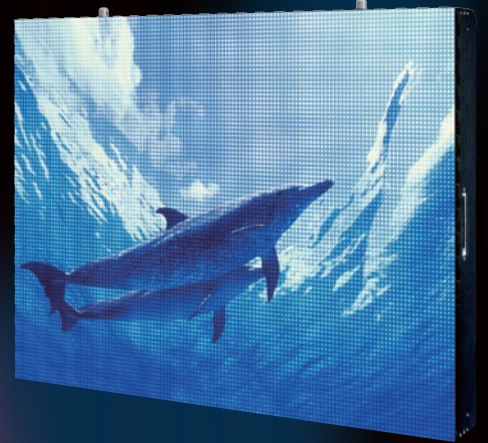

■ 美しさ際立つ、最高画質<sup>※</sup>

屋外用高精細LEDサイネージ

# RECOMO

1280mm×960mmの超大型ディスプレイ

背面

150mm

正面

1,280mm

960mm

**設置事例**

ロケーション 1 (自動車整備工場)

ロケーション 2 (飲食店)

ロケーション 3 (ホテル)

**システム構成図**

※使用環境によってWiFiの通信状態が悪くなる場合がございます。

**本体仕様**

品番	LVOS-AD1000
パネルサイズ	約1,280mm(W)×約960mm(H)
パネル枚数	4枚×3枚 片面
1パネルあたりのドット構成	32×32ドット
発光表示色	281兆色
輝度調整	1~100%
タイマー	コンテンツグループごとに設定が可能
専用STB I/F	USB/LAN/SDカード
表示動作数	19種類(静止画エフェクト)
電源電圧	AC100~200V(50/60Hz)
消費電力	最大:約860W 平均:約290W
動作環境条件	気温:-20℃~50℃ 相対湿度:10%~90%(ただし結露しないこと)
外形寸法	約1,280mm(W)×約960mm(H)×約150mm(D)
質量	約46kg
設置条件	屋外仕様
輝度	6000cd/m <sup>2</sup> 以上
入力フォーマット	〈画像〉 bmp/jpg/ico/png/gif 〈動画〉 avi/wmv/mov/mpg/mp4/asf/asx/vob/dvd/ts/flv (対応動画コーデック:wmv2/mpeg1/avc1/DX50/XVID)
対応OS	Windows(XP/Vista/7/8)
ピクセル数	12288
ピクセルピッチ	10mm