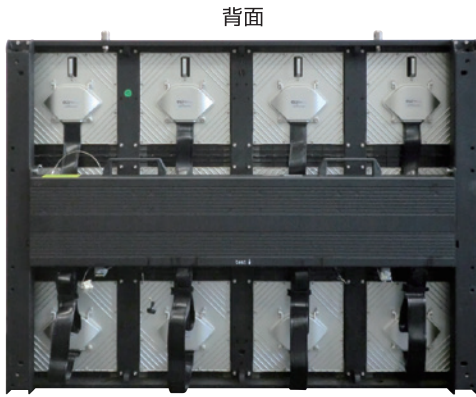

■ 美しさ際立つ、最高画質<sup>※</sup>

屋外用高精細LEDサイネージ

# RECOMO

1280mm×960mmの超大型ディスプレイ

背面

150mm

正面

1,280mm

960mm

**設置事例**

ロケーション 1 (自動車整備工場)

ロケーション 2 (飲食店)

ロケーション 3 (ホテル)

**システム構成図**

※使用環境によってWiFiの通信状態が悪くなる場合がございます。

**本体仕様**

品番	LVOS-AD1000
パネルサイズ	約1,280mm(W)×約960mm(H)
パネル枚数	4枚×3枚 片面
1パネルあたりのドット構成	32×32ドット
発光表示色	281兆色
輝度調整	1~100%
タイマー	コンテンツグループごとに設定が可能
専用STB I/F	USB/LAN/SDカード
表示動作数	19種類(静止画エフェクト)
電源電圧	AC100~200V(50/60Hz)
消費電力	最大:約860W 平均:約290W
動作環境条件	気温:-20℃~50℃ 相対湿度:10%~90%(ただし結露しないこと)
外形寸法	約1,280mm(W)×約960mm(H)×約150mm(D)
質量	約46kg
設置条件	屋外仕様
輝度	6000cd/m <sup>2</sup> 以上
入力フォーマット	〈画像〉 bmp/jpg/ico/png/gif 〈動画〉 avi/wmv/mov/mpg/mp4/asf/asx/vob/dvd/ts/flv (対応動画コーデック:wmv2/mpeg1/avc1/DX50/XVID)
対応OS	Windows(XP/Vista/7/8)
ピクセル数	12288
ピクセルピッチ	10mm