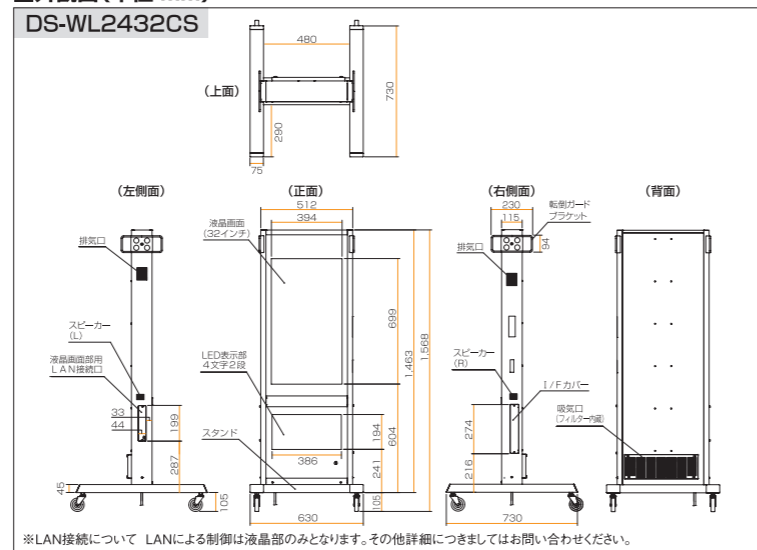

■本体仕様

輝度	高輝度タイプ
視野角	-80°~80°(水平方向) -80°~80°(垂直方向)
液 画素数	768(W)×1,366(H)
晶 アスペクト比	9:16
部 コントラスト比	900:1
画面サイズ	32型液晶ディスプレイ 約426mm(W)×738mm(H) (見寸394mm(W)×699mm(H))
表示色	約1670万色
輝度	超高輝度タイプ
L 表示サイズ	約384mm(W)×192mm(H)
E 表示文字数	4文字2段
D 1文字サイズ	96mm角、16×16ドット
部 表示色	白色(32階調)
最大記憶データ数	約300万文字(FONTのみ使用時) 約15万文字(外字のみ入力時)
表示ドット数	2,048ドット
対応メディア(液晶部)	USBメモリ(USB1.1/2.0)※1
対応メディア(LED部)	USBメモリ(USB1.1/2.0)※1
対応ファイル(液晶部)	<画像>JPG(推奨：720×1280ピクセル(最大解像度：約1600万画素))※2※3 PNG(推奨：720×1280ピクセル(最大解像度：約1600万画素))※2※3 <動画>mpg(mpeg2)/mp4(mpeg4/H.264)(推奨720×1280ピクセル[アスペクト比設定9:16])※2※4 <音声>mp3(推奨ビットレート:128kbps 推奨サンプリングレート:44.1kHz)※2
再生機能(液晶部)	スライドショー(効果(JPGのみ):30パターン、スライドショー間隔:7段階(1,3,5,10,30,60,90秒))
タイマー機能	液晶部:あり LED部:あり
内蔵スピーカー	3W 左右各1個
消費電力	約160W(LED部:全点灯・輝度=100%・ファンON時)
得電電力	約20W
外形寸法	約630mm(W)×1,568mm(H)×730mm(D) (専用スタンド含む)
電源電圧	AC100V(50/60Hz)
パネル素材	液晶部:強化ガラス(4mm厚) LED部:アクリル
環境条件	気温:-10℃~40℃ 相対湿度:10~90% (但し結露しないこと)
質量	約52.5kg(専用スタンド含む) 本体のみ41.5kg
設置条件	屋外仕様

※1 当社推奨メモリをご使用ください。 ※2 記録方式やファイルサイズなどの条件により、対応ファイルフォーマットでも表示再生できない場合があります。 ※3 画素数が大きいと表示できないことがあります。また切り替えに時間がかかります。 ※4 MPG1は再生できません。

■外観図(単位:mm)

◆吸気口・排気口のお手入れ
・ほこりや虫などで吸気口・排気口が汚れたときは、その都度、取り除いてください。吸気口・排気口が目詰まりすると、内部に熱がこもり、異常発熱の原因になります。
・お使用の環境に合わせて定期的に(少なくとも1ヶ月に1回程度)、吸気口・排気口の汚れを取り除いてください。
・吸気口の汚れが特にひどい場合は、吸気口カバーを外して中のフィルターを水洗いし、よく乾燥させてから元に戻してください。

- ■商品及び表示等の色はカタログと多少異なる場合がありますので、ご了承ください。
- ■本商品をご購入の際は、別途消費税が付加されますので、ご告知をお願いします。
- また、本カタログは内容及び仕様の一部を予告なく変更することがありますので、ご了承ください。

注意 安全にお使いいただくために
ご使用前に取扱説明書をよくお読みの上、正しくお使いください。
表示された正しい電源・電圧でお使いください。
故障や漏電の場合、感電するおそれがあります。

繁栄を約束する
東和レジスター
販売拠点
全国主要都市

TOWA グループ お問い合わせご相談は当社へどうぞ	担 当

<http://www.tb-group.co.jp>

株式会社 TOWA

〒113-0033 東京都文京区本郷3-26-6 NREG本郷三丁目ビル TEL:03-3816-6791
〒530-0047 大阪府大阪市北区西天満4-11-23 満電ビル TEL:06-6362-6231(現住所)
〒530-0047 大阪府大阪市北区西天満4-8-17 宇治電ビルディング TEL:06-6362-6231(新住所 2015年2月移転予定) 1412AP6003