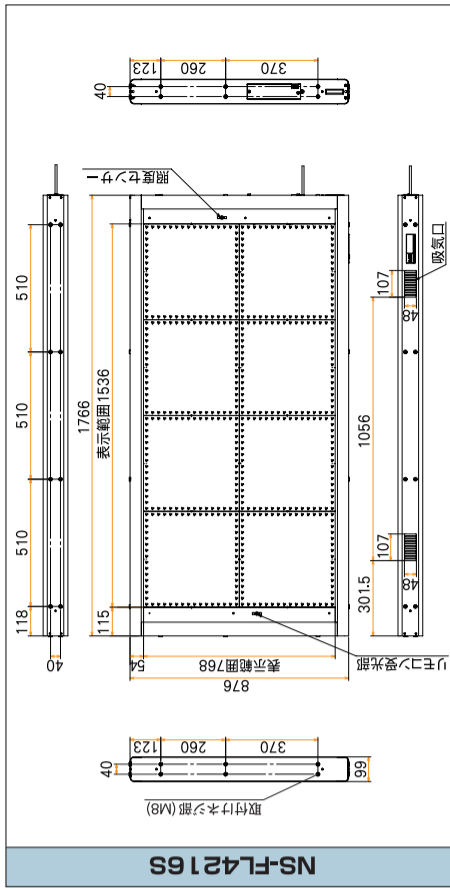

品番	NS-FL4216S (片面)
表示サイズ	約1,536(W)×768(H)mm (横置き時)
表示文字数	4文字2段(1文字のサイズが16×16ドットの時)
1文字あたりのドット構成	12×12, 16×16, 20×20, 24×24ドット (ドット構成で表示文字数が変わります)
表示部	表示色: RGB各色3段階 (687標色中3,768色使用)
発光素子	超高輝度フルLED
消費電力	最大: 約400W (待機時: 約25W)
環境条件	気温: 10~40℃ 相対湿度: 10~90% (ただし結露しないこと)
外形寸法	約1,766(W)×876(H)×99(D)mm
質量	約33kg
設置条件	屋外仕様

外観図 (単位:mm)

## 大きい&きれいな表示

クラス最大級!  
**超デカ表示画面** 768mm × 1,536mm

高精細! +32階調!  
**鮮明** → **鮮明**  
〈従来〉 〈階調有〉

※表示ドット数は32×64ドットです。  
※テキスト入力を行う場合の階調フォントのサイズは20ドット・24ドットのみとなります。

さらに見やすい!  
さらにきれい!