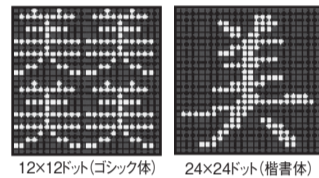

地域貢献
マナー・防犯メッセージ等、地域に貢献するメッセージを搭載。

外観図 (単位:mm)

NEXT キャクトール White EcoRea WR エコリア ワイドレンジ

約2.6倍の
広視野角
を実現する
チップ型LED
搭載!
※従来機比

消費電力が
約30%削減!
※従来機比

少ない電気で明るく光る
経済的ディスプレイ!

スマホでカンタン♪
メッセージ自由自在!

スマ2搭載
ネット回線不要・専用アプリ不要

- 多彩な表現
- 選べる動作モード・速度
- さらに便利なスマートリモコン機能
- もっと見やすい太字機能

コンテンツ配信システム
MyTR マイトル
対応

画面 NS-SWM316W 3文字1段 24ドット
片面 NS-SWM316S 6文字2段 12ドット

＜画面は合成・イメージ＞

エコリアWRのLEDは

超高輝度!

広視野角!

超長寿命!

さらに、省エネ!

大きい&きれいな文字表示

クラス最大級!

超デカ文字

1文字あたり
396mm
×
384mm

高精細! 24ドット+32階調

<従来>

<階調有>

さらに見やすい!
さらにきれい!

多彩! 文字構成&フォント

12x12ドット(ゴシック体) 24x24ドット(楷書体)

主張が伝わる
看板です!

■NS-SWM3116W-NS-SWM3116S
12ドットで6文字2段(ゴシック) 24ドットで3文字1段(丸ゴシック・楷書体)
※16ドット(4.5文字) 20ドット(3.6文字)

多彩なコンテンツ

文字から
画像まで
自由自在に
表現!

タテ・ヨコ自在(画面は合成イメージ)