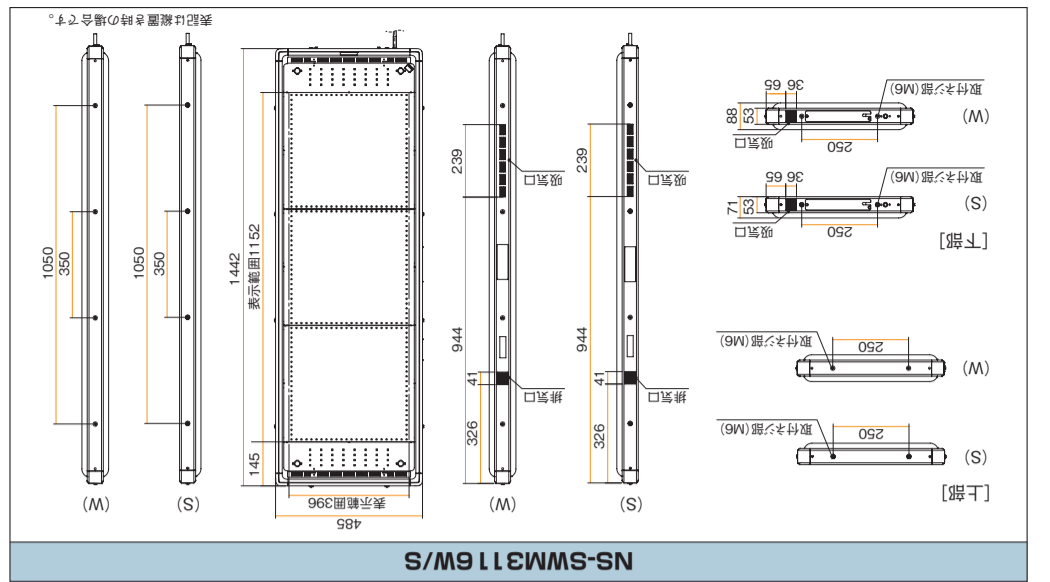

コンテンツ入力方法

■ お客様がスマートフォン、タブレット、PCで入力
有線LAN
無線LAN
無線LANルーター
（オプション）が必要です

■ お客様が販売店に依頼
販売店スタッフが訪問します
販売店スタッフがネット経由で更新します
接続をします

■ オプション USBメモリ コアタイプ 無線LANルーター 3Gルーター

設置条件	屋外仕様
質量	約12.4kg
外形寸法	約485(W)×1,442(H)×71(D)mm 約485(W)×1,442(H)×88(D)mm
環境条件	気温：-10～40℃ 相対湿度：10～90%（ただし結露しないこと）
消費電力	最大：約120W 待機時：約15W 最大：約220W 待機時：約30W
電源電圧	AC100V(50/60Hz)
表示動作数	文章：83種類 イメージ：77種類
外部I/F	①USBポート ②LAN ③接続入力 ④外部信号出力
タイマー	営業タイマー/チャネルタイマー/優先タイマー
輝度切り替え	自動切り替え（3段階）/手動切り替え（8段階）
飾り部	飾り色：12種類 表示色：白色（1色） 12文字あたり 12×12.16×16.20×20.24×24ドット 3文字1段（1文字のサイズが24×24ドットの時） 表示サイズ 約396(W)×1,152(H)mm（縦置き時）
品番	NS-SWM316S NS-SWM316W

さらに、省エネ!

大きい&きれいな文字表示

クラス最大級!

超デカ文字

1文字あたり
396mm
×
384mm

高精細! 24ドット+32階調

<従来>

<階調有>