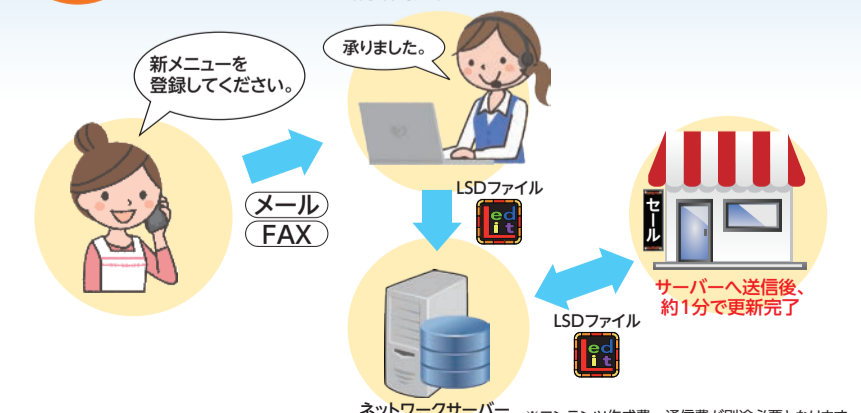

※コンテンツ作成費・通信費が別途必要となります。
※スグスマ2との併用はできません。