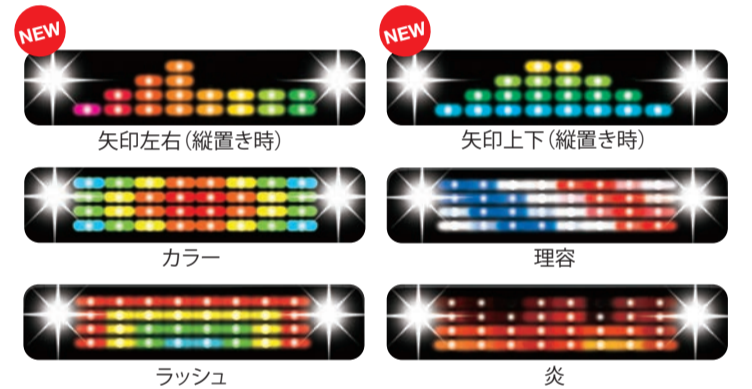

さらに見やすい!
さらにきれい!

多彩! 文字構成&フォント

12x12ドット(ゴシック体) 24x24ドット(楷書体)

主張が伝わる
看板です!

■NS-SWM3116W-NS-SWM3116S
12ドットで6文字2段(ゴシック) 24ドットで3文字1段(丸ゴシック・楷書体)
※16ドット(4.5文字) 20ドット(3.6文字)

多彩なコンテンツ

文字から
画像まで
自由自在に
表現!

タテ・ヨコ自在(画面は合成イメージ)

NEW!

チップ型LED搭載

超高輝度チップ型LEDが
広範囲の視認性を実現。
あらゆる方向から
はっきり見えます。

チップ型LEDだから広い視野角で集客UP!!
対向車線の車や歩行者にも、しっかりPRできます。

<イメージ>

アイキャッチ効果抜群!

「デコカラ」W搭載

RGB3in1フルカラーチップLEDを面発光することで豊かな表現が可能。店舗のイメージに合わせた華やかな表示に彩りを添えます。また、両端にハイパワーLEDを搭載し、アイキャッチ効果をさらに高めます。