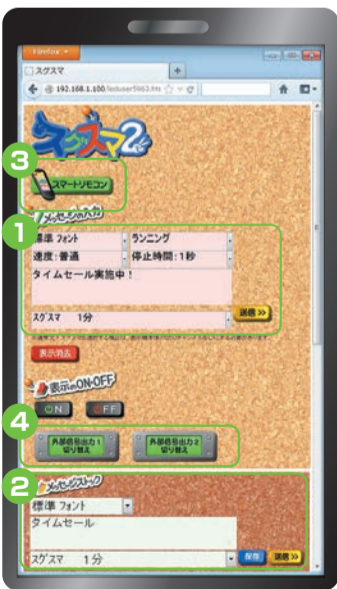

さらに見やすい!
さらにきれい!

多彩! 文字構成&フォント

12x12ドット(ゴシック体) 24x24ドット(楷書体)

主張が伝わる
看板です!

■NS-SWM3116W-NS-SWM3116S
12ドットで6文字2段(ゴシック) 24ドットで3文字1段(丸ゴシック・楷書体)
※16ドット(4.5文字) 20ドット(3.6文字)

多彩なコンテンツ

文字から
画像まで
自由自在に
表現!

タテ・ヨコ自在(画面は合成イメージ)

NEW!

チップ型LED搭載

超高輝度チップ型LEDが
広範囲の視認性を実現。
あらゆる方向から
はっきり見えます。

チップ型LEDだから広い視野角で集客UP!!
対向車線の車や歩行者にも、しっかりPRできます。

<イメージ>

アイキャッチ効果抜群!

「デコカラ」W搭載

RGB3in1フルカラーチップLEDを面発光することで豊かな表現が可能。店舗のイメージに合わせた華やかな表示に彩りを添えます。また、両端にハイパワーLEDを搭載し、アイキャッチ効果をさらに高めます。

インターネット回線不要! 専用アプリケーション不要!
ラクラク・カンタン・楽しく♪思い立ったらすぐ送信!

スマートフォンやタブレットでLEDディスプレイの表示内容をすぐ、カンタンに書き換えが可能

画面イメージ

1 メッセージの送信

メッセージを入力し、文字の太さと動作モード・速度、表示時間を選択して「送信」を押します。
【文字の太さ選択】標準フォントと太字を選択できます。
【動作モード・速度選択】メッセージの表示方法・速度を選択できます。 **NEW!**
【表示時間選択】スグスマのみ表示(1~60分および連続指定可)
通常文+スグスマ(通常文表示に加えスグスマメッセージ表示)
※通常文+スグスマを有効にするには、表示機のch250のチャンネル表示を○にしてください。

2 メッセージストック

メッセージをスマホに保存することができ、次回すぐに送信することが可能です。(最大4文章)

スグスマ使用上の注意 ※本体に無線LANルータ(オプション)を接続する必要があります。 ※端末およびブラウザによって画面は若干異なります。 ※すべての端末で動作を保障するものではありません。 ※本機能は本体と端末が同じネットワークに接続している場合に限り有効です。

必ずお読みください
無線LANを使用する場合
●電波状況は、機器間の距離や障害物、機器構成、回線の混雑状況、お使いの機器などにより変化します。また電波状況により通信できない場合や切断される場合があります。 ●送受信するデータ量により通信時間が異なります。 ●環境によりハイパワー型無線LANルータが必要となる場合があります。設置前に必ず通信環境の確認を行ってください。