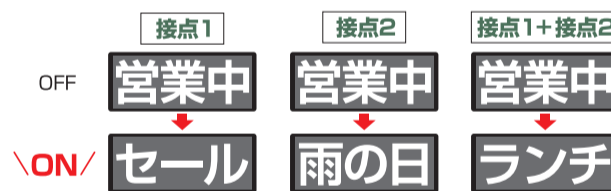

コンテンツ入力方法

■お客様がスマートフォン・タブレット・PCで入力

有線LAN
無線LAN
無線LANルータ (オプション)が必要

■お客様が販売店に依頼

販売店スタッフが訪問します
ネットワーク経由で更新します
販売店に連絡をします

本体仕様

品番	NS-WM4115S (片面)	NS-WM4115W (両面)
表示サイズ	約396(W)×1,536(H)mm(縦置き時)	
表示文字数	4文字1段(1文字のサイズが24×24ドットの時)	
1文字あたりのドット構成	12×12、16×16、20×20、24×24ドット(ドット構成で表示文字数が変わります)	
表示部	表示色:白色(1色)	
飾り部	飾り色:12種類 (カラー、パステル、3色、プリズム、レッド、グリーン、ブルー、シアン、マゼンタ、イエロー、パワー、アニメ) 飾りモード:各色5モード 飾り速度:5段階 サブ/パワーLED 飾り:固定色(白色)、メイン/サブ/パワーLED 飾りのON/OFF 切り替え	
輝度切り替え	自動切り替え(3段階)/手動切り替え(8段階)	
タイマー	営業タイマー/チャンネルタイマー/優先タイマー	
外部I/F	①USBポート ②LAN ③接点入力 ④外部信号出力	
表示動作数	文章:83種類	イメージ:77種類
電源電圧	AC100V(50/60Hz)	
消費電力	最大:約200W 待機時:約25W	最大:約390W 待機時:約40W
環境条件	気温:-10~40℃ 相対湿度:10~90%(ただし結露しないこと)	
外形寸法	約485(W)×1,918(H)×75(D)mm	約485(W)×1,918(H)×97(D)mm
質量	約16.2kg	約20.5kg
設置条件	屋外仕様	

外観図(単位:mm)

外部機器リンク機能 NEW!

■ 接点入力

エコリアシャインαに接続した外部機器(スイッチなど)からの入力に応じてチャンネルを切り替えることができます。

■ 外部信号出力

エコリアシャインαに接続した外部機器を制御することができます。(外部機器は2つ接続可能)

例:電子音報知器、回転灯を接続した場合。

※接続する外部機器は別途電源を準備する必要があります。
※接続する外部機器によって、信号変換器が必要になります。