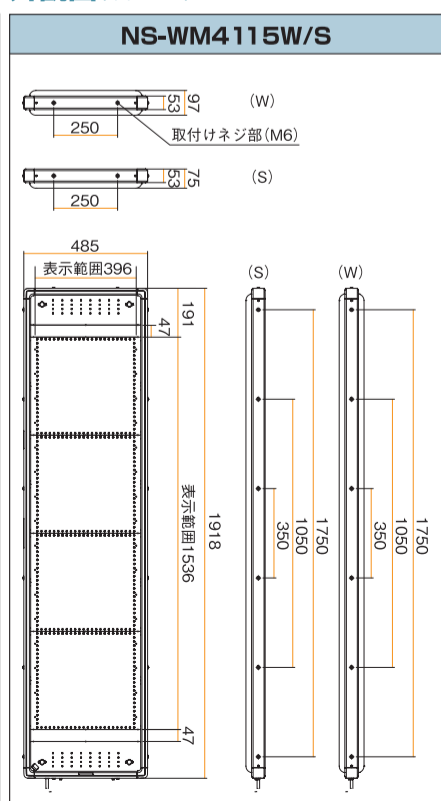

外観図(単位:mm)