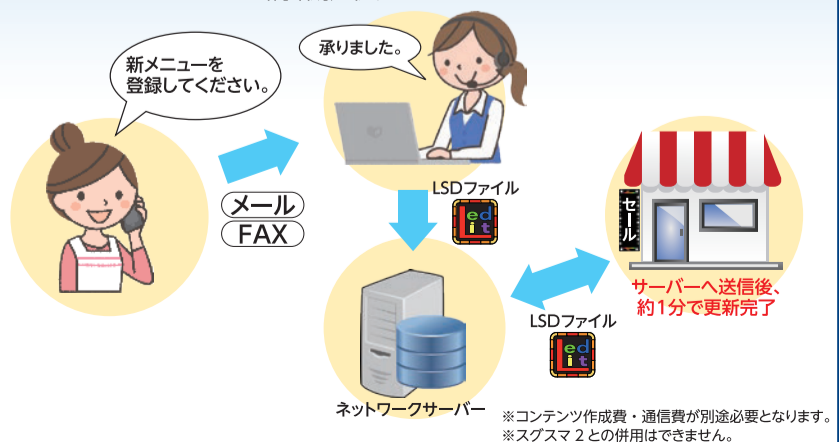

LEDソフトリモコンはパソコンからLAN(有線/無線)で表示内容を変更できるアプリケーションソフトです。インストールはネットダウンロードだから簡単。いつでも最新版をダウンロードできます。

注) 導入・指導が必要な場合は別途有償となります。

<http://www.tb-group.co.jp>

LEDソフトリモコン機能

- 正確な時計**
メッセージなどを送信する毎に本体の時間が補正されます
- 表示のON/OFF**
営業時間や定休日など定期なお店でも簡単に表示のON/OFFができます
- メッセージの入力**
「タイムセール」や「雨の日サービス」などメッセージの入力変更ができます
- その他様々な機能が搭載されています
- 割り込み表示
- チャンネルタイマーの設定
- 表示方向の設定
- LEDの設定
- 営業タイマーの設定
- 輝度の設定
- 残日設定 など

「LEDソフトリモコン」画面イメージ
※本ソフトは販売店などで使用するLED入力ソフトとは異なり、一部機能が制限されております。

しっかり節電

エコ機能

上手に使ってさらにエコ 節電モード搭載

節電モード搭載で消費電力を抑えて表示することができます。

- サブパワーLED飾り: OFF(消灯)
- 指定フレーズ: 自動表示 [「節電営業中」このLED看板は省電力で表示中です。]

節電表示

ワンタッチ操作で
節電モード
ON/OFF切り替え

NEW コンテンツ配信システム「My TR」搭載

キャンペーン告知や新製品のオリジナルメッセージなどリアルタイムで情報提供できます。

※コンテンツ作成費・通信費が別途必要となります。
※スグスマ2との併用はできません。