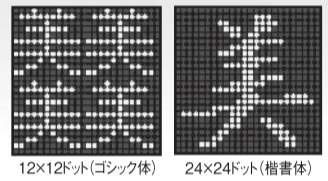

クラス最大級!

超デカ文字

1文字あたり
396mm
×
384mm

高精細! 24ドット+32階調

さらに見やすい!
さらにきれい!

多彩! 文字構成&フォント

主張が伝わる
看板です!

■NS-WM4115W-NS-WM4115Sの場合
12ドットで8文字2段(ゴシック) 24ドットで4文字1段(丸ゴシック・楷書体)
※16ドット(6文字) 20ドット(4.8文字)

多彩な コンテンツ

文字から
画像まで
自由自在に
表現!

タテ・ヨコ自在な画面は合成イメージ

NEW!

ドットライン LEDが メッセージを 際立てます!

アイキャッチ効果抜群! 「デコカラ」W搭載

RGB3in1フルカラーチップLEDを面発光することで豊かな表現が可能。店舗のイメージに合わせた華やかな表示に彩りを添えます。また、両端にハイパワーLEDを搭載し、アイキャッチ効果をさらに高めます。

インターネット回線不要! 専用アプリケーション不要! ラクラク・カンタン・楽しく♪思い立ったらすぐ送信!