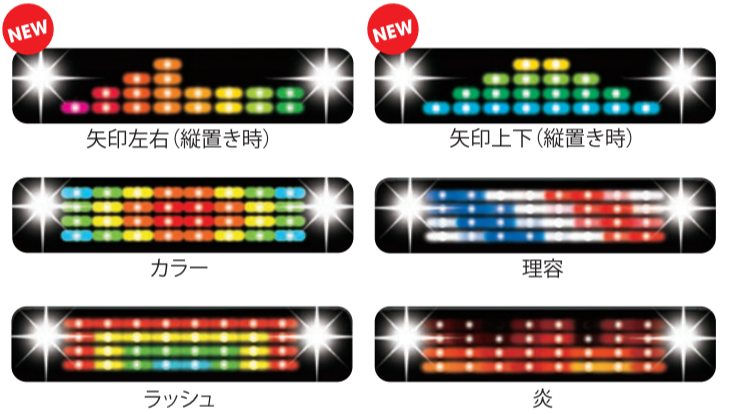

多彩な コンテンツ

文字から
画像まで
自由自在に
表現!

タテ・ヨコ自在な画面は合成イメージ

NEW!

ドットライン LEDが メッセージを 際立てます!

アイキャッチ効果抜群! 「デコカラ」W搭載

RGB3in1フルカラーチップLEDを面発光することで豊かな表現が可能。店舗のイメージに合わせた華やかな表示に彩りを添えます。また、両端にハイパワーLEDを搭載し、アイキャッチ効果をさらに高めます。

インターネット回線不要! 専用アプリケーション不要! ラクラク・カンタン・楽しく♪思い立ったらすぐ送信!