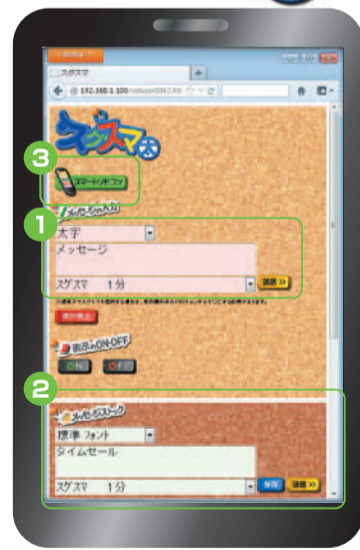

炎

ビール(タテ用)

エコ(タテ用)

**多彩なコンテンツ**

文字から画像まで充実した動作モードで自由自在に表現が可能です。さらにスタイリッシュでシャープなブラックフレームがコンテンツを一層際立たせます。

タテ・ヨコ自在<画面は合成イメージ>

インターネット回線不要!  
専用アプリケーション不要!

**ラクラク・カンタン・楽しく♪思い立ったらすぐ送信!**

スマートフォンやタブレットでLEDディスプレイの表示内容をすぐ、カンタンに書き換えが可能

画面イメージ

**1 メッセージの送信 NEW!**

メッセージを入力し、文字の太さと表示時間を選択して「送信」を押します。

【文字の太さ選択】  
標準フォントと太字を選択できます。

【表示時間選択】  
スグスマのみ表示(1~60分および連続指定可)  
通常文+スグスマ(通常文表示に加えスグスマメッセージ表示)\*  
※通常文+スグスマを有効にするには、表示機のch250のチャンネル表示を○にしてください。