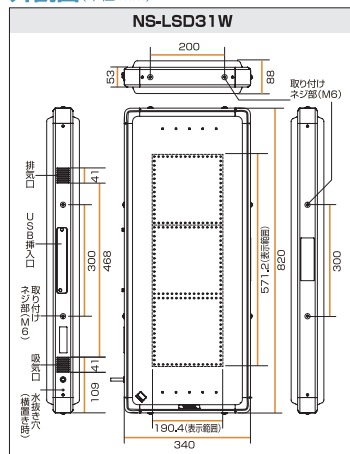

(画面は合成イメージ)

外観図(単位:mm)

- ■商品及び表示等の色はカタログと多少異なる場合がありますので、ご了承ください。
- ■本商品をご購入の際は、別途消費税が付加されますので、ご承知をお願いします。
- また、本カタログは内容及び仕様の一部を予告なく変更することがありますので、ご了承ください。

注意 安全にお使いいただくために
ご使用前に取扱説明書をよくお読みの上、正しくお使いください。
表示された正しい電源・電圧でお使いください。
故障や漏電の場合、感電するおそれがあります。

繁栄を約束する
東和レジスター
販売拠点
全国主要都市

TOWA グループ
お問い合わせご相談は当社へどうぞ

担当