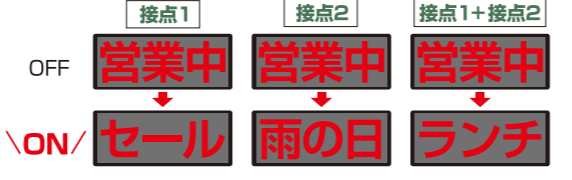

**地域貢献フレーズ搭載**  
マナー・防犯メッセージ等、地域に貢献するフレーズを搭載。

**コンテンツ入力方法**

■お客様がスマートフォン・タブレット・PCで入力

有線LAN  
無線LAN  
無線LANルータ(オプション)が必要です

■お客様が販売店に依頼

販売店スタッフが訪問します  
マイトル  
ネットワーク経由で更新します  
販売店に連絡をします

**本体仕様**

品番	NS-RM4117W(両面)
表示サイズ	約396(W)×1,536(H)mm(縦置き時)
表示文字数	4文字1段(1文字のサイズが24×24ドットの時)
1文字あたりのドット構成	12×12、16×16、20×20、24×24ドット(ドット構成で表示文字数が変わります)
表示部	表示色:赤色(1色)
飾り部	飾り色:12種類 (カラー、パステル、3色、プリズム、レッド、グリーン、ブルー、シアン、マゼンタイエロー、パワー、アニメ) 飾りモード:各色5モード 飾り速度:5段階 ドットライン(サブ飾り)LED:固定色(白色) デコモーション(メイン飾り)/ドットライン(サブ飾り)LEDのON/OFF切り替え
輝度切り替え	自動切り替え(3段階)/手動切り替え(8段階)
タイマー	営業タイマー/チャンネルタイマー/優先タイマー
外部I/F	①USBポート ②LAN ③接点入力 ④外部信号出力
表示動作数	文章:83種類 イメージ:77種類
電源電圧	AC100V(50/60Hz)
消費電力	最大:約290W 待機時:約35W
環境条件	気温:-10~40℃ 相対湿度:10~90%(ただし結露しないこと)
外形寸法	約485(W)×1,918(H)×97(D)mm
質量	約20.0kg
設置条件	屋外仕様

■オプション USBメモリ フロアスタンド 無線LANルータ 3Gルータ

**外部機器リンク機能**

**■接点入力**  
LEDディスプレイに接続した外部機器(スイッチなど)からの入力に応じてチャンネルを切り替えることができます。

**■外部信号出力**  
LEDディスプレイに接続した外部機器を制御することができます。(LEDディスプレイに接続できる外部機器は1つ)

例:回転灯を接続した場合。  
ワンタッチ切替  
専用リモコンのボタン、スグスマ2の画面タッチ操作で外部信号出力ON/OFFの切替ができます。  
チャンネル連動切替  
チャンネル連動を設定したチャンネル表示中に外部機器がオンになります。