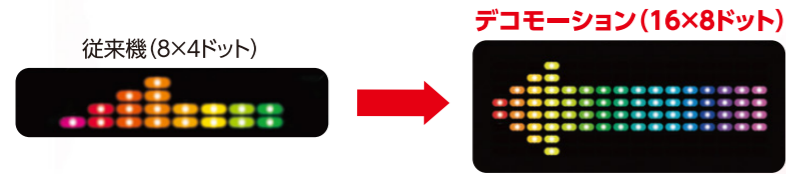

EcoRea DecoのLEDはここが違う!

超高輝度!

広視野角!

超長寿命!

さらに、省エネ!

アイキャッチ効果抜群!!

新フルカラー飾り“デコレーション” 全60パターン

●飾りLEDが4倍で大幅に表現力アップ!

チップ型フルカラーLEDを贅沢に128個使用。より豊かな表現が可能になりました。店舗のイメージに合わせた華やかな表示に彩りを添えます。

●入口をわかりやすく表示

アニメーションによる階段&矢印で上層階や地下にスムーズに誘導、告知します。

さらに際立つ ドットラインLED

大きい&きれいな文字表示

1文字あたり 396mm×384mm
〈高精細! 24ドット+32階調〉〈多彩! 文字構成&フォント〉