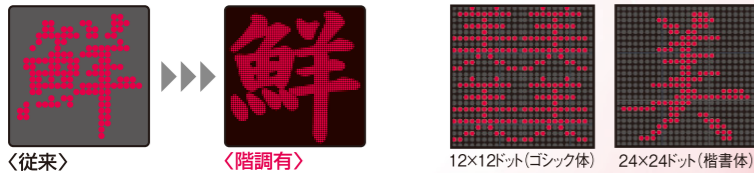

■NS-RM4117W
12ドットで8文字2段(ゴシック)
24ドットで4文字1段(丸ゴシック・楷書体)
※16ドット(6文字) 20ドット(4.8文字)

NEW

時刻自動補正機能

時刻を自動的に補正します。正確な時刻を表示することが可能です。
※インターネットに接続している必要があります。

12:34

しっかり節電

電気代がお得になりました。

従来機と比べて消費電力約**17%削減!**

節電モードを使うとさらにお得に。

通常モードと比べて消費電力約**39%削減!**

節電モード搭載
節電モード搭載で消費電力を抑えることができます。
■ドットライン(サブ飾り)LED:OFF(消灯)
■指定フレーズ:自動表示「節電営業中 このLED看板は省電力で表示中です。」

eco
4文字・両面
節電モード:約59.6W(約20円/日)
通常モード:約98.5W(約32円/日)
※当社基準の条件により測定(一般的に使用されているコンテンツを表示させた場合。)
※電料料金目安単価27円/kwh、1日12時間使用で試算(両面モデル)