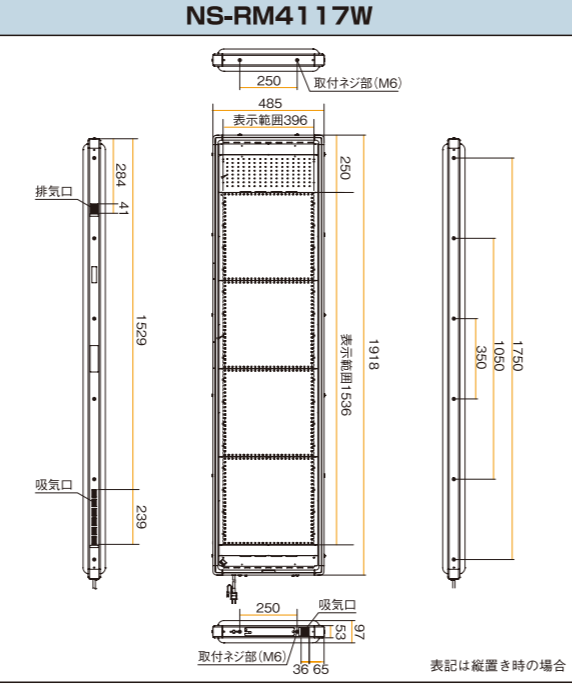

USBメモリ採用
データ転送は、小型・軽量で持ち運びが容易なUSBメモリを採用しました。
<USB規格>
USB2.0/USB1.1準拠*
※上記規格を満たすすべてのものについて動作を保証するものではありません。

タイマー機能
イベントやタイムサービスなど、特定の曜日や時間帯に指定のメッセージを表示することができます。

簡単リモコン操作
専用リモコンで簡単な操作が可能です。オリジナルメッセージも入力でき、使用頻度の高いメッセージは予めフレーズ集として本体に搭載されています。

地域貢献フレーズ搭載
マナー・防犯メッセージ等、地域に貢献するフレーズを搭載。

コンテンツ入力方法

■お客様がスマートフォン・タブレット・PCで入力

有線LAN
無線LAN
無線LANルータ(オプション)が必要です

■お客様が販売店に依頼

販売店スタッフが訪問します
マイトル
ネットワーク経由で更新します
販売店に連絡をします

本体仕様

品番	NS-RM4117W(両面)
表示サイズ	約396(W)×1,536(H)mm(縦置き時)
表示文字数	4文字1段(1文字のサイズが24×24ドットの時)
1文字あたりのドット構成	12×12、16×16、20×20、24×24ドット(ドット構成で表示文字数が変わります)
表示部	表示色:赤色(1色)
飾り部	飾り色:12種類 (カラー、パステル、3色、プリズム、レッド、グリーン、ブルー、シアン、マゼンタイエロー、パワー、アニメ) 飾りモード:各色5モード 飾り速度:5段階 ドットライン(サブ飾り)LED:固定色(白色) デコモーション(メイン飾り)/ドットライン(サブ飾り)LEDのON/OFF切り替え
輝度切り替え	自動切り替え(3段階)/手動切り替え(8段階)
タイマー	営業タイマー/チャンネルタイマー/優先タイマー
外部I/F	①USBポート ②LAN ③接点入力 ④外部信号出力
表示動作数	文章:83種類 イメージ:77種類
電源電圧	AC100V(50/60Hz)
消費電力	最大:約290W 待機時:約35W
環境条件	気温:-10~40℃ 相対湿度:10~90%(ただし結露しないこと)
外形寸法	約485(W)×1,918(H)×97(D)mm
質量	約20.0kg
設置条件	屋外仕様

■オプション USBメモリ フロアスタンド 無線LANルータ 3Gルータ

外部機器リンク機能

■接点入力
LEDディスプレイに接続した外部機器(スイッチなど)からの入力に応じてチャンネルを切り替えることができます。

■外部信号出力
LEDディスプレイに接続した外部機器を制御することができます。(LEDディスプレイに接続できる外部機器は1つ)

例:回転灯を接続した場合。
ワンタッチ切替
専用リモコンのボタン、スグスマ2の画面タッチ操作で外部信号出力ON/OFFの切替ができます。
チャンネル連動切替
チャンネル連動を設定したチャンネル表示中に外部機器がオンになります。

外観図(単位:mm)