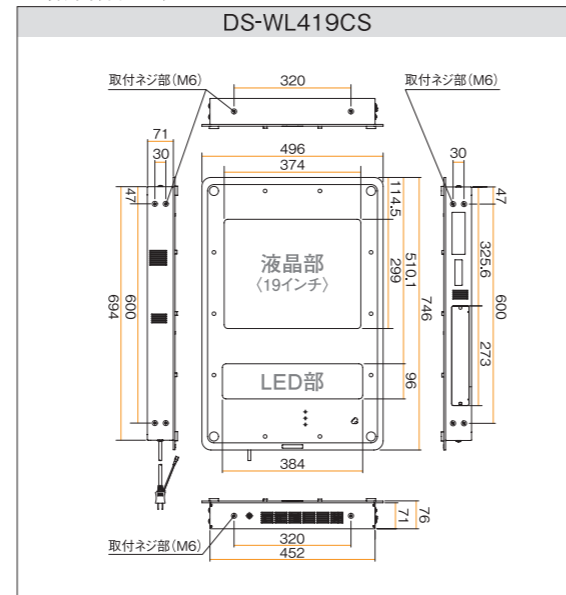

■本体仕様

液晶部		高輝度タイプ	
輝度		-80~80°(水平方向) -80~80°(垂直方向)	
視野角		1280(W)×1024(H)	
画素数		4:3	
アスペクト比		800:1	
コントラスト比		19型液晶ディスプレイ(376(W)×301(H)mm)(見寸374(W)×299(H)mm)	
画面サイズ		384(W)×96(H)mm	
表示サイズ		4文字1段	
表示文字数		1文字サイズ 96mm角 16×16ドット	
1文字サイズ		表示色:1色(白色)	
表示部		最大記憶データ数 約300万文字(FONTのみ使用時) 約18万文字(外字のみ入力時)	
最大記憶データ数		約24000枚(イメージのみ入力時)	
対応メディア(LED部)		USBメモリー(USB1.1 / 2.0)※1	
対応メディア(液晶部)		USBメモリー(USB1.1 / 2.0)※1	
制御部		＜画像＞JPG(推奨:約30万画素[640×480ピクセル]~約600万画素[3000×2000ピクセル(最大解像度)])※2※3 BMP(推奨:約30万画素[640×480ピクセル]~約500万画素[2560×1920ピクセル(最大解像度)])※2※3 ＜動画＞MPG2/MPG4(推奨:約30万画素[640×480ピクセル]、または約34万画素[720×480ピクセル])※2※4 ＜音声＞mp3(推奨ビットレート:128kbps 推奨サンプリングレート:44.1kHz)※2	
再生機能(液晶部)		スライドショー効果(JPEGのみ):30/バターン、スライドショー間隔:7段階(1、3、5、10、30、60、90秒)	
タイマー機能		液晶部:あり LED部:あり	
内蔵スピーカー		3W×2ステレオ	
消費電力		最大:約90W 待機時:約15W	
外形寸法		496(W)×746(H)×76(D)mm	
電源電圧		AC100V(50/60Hz)	
環境条件		気温:-10℃~40℃ 相対湿度:10~90% (但し結露しないこと)	
質量		約11.1kg	
設置条件		屋外仕様	
オプション		アートスタンド/アップワードスタンド/和風スタンド直樹/壁面ベタ付金具/壁面掛付金具/ウッドフレーム/傘袋装置器 フリぼん/イルミアタッチメント/ネットワーク(LAN)対応モデル	

※1 当社推奨メモリーをご使用ください。 ※2 記録方式やファイルサイズなどの条件により、対応ファイルフォーマットでも表示・再生できない場合があります。
※3 画素数が大きいと表示できないことがあります。また切り替えに時間がかかります。 ※4 MPG1は再生できません。

■外観図(単位:mm)

- ■商品及び表示等の色はカタログと多少異なる場合がありますので、ご了承ください。
- ■本商品をご購入の際は、別途消費税が付加されますので、ご承知をお願いします。

注意 安全にお使いいただくために
ご使用前に取扱説明書をよくお読みの上、正しくお使いください。
表示された正しい電源・電圧でお使いください。
故障や漏電の場合、感電するおそれがあります。

TOWA グループ
お問い合わせご相談は当社へどうぞ

担当	

繁栄を約束する
東和レジスター
販売拠点
全国主要都市

TBグループ <http://www.tb-group.co.jp>

株式会社 TOWA
〒113-0033 東京都文京区本郷3-26-6 NREG本郷三丁目ビル TEL:03-3816-6791
〒530-0047 大阪府大阪市北区西天満4-11-23 満電ビル TEL:06-6362-0540

1402AP2001

屋外仕様 片面/タテ型専用
DS-WL419CS

液晶+LEDディスプレイ
ハイブリッドデジタルサイネージ