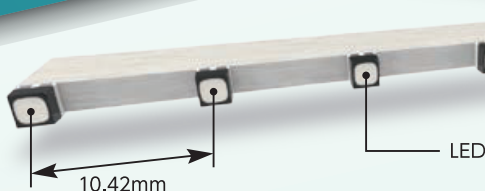

窓がディスプレイに! 空中店舗でも魅力が伝わる

アド×マド!

シースルーLEDディスプレイ

品番: ND-FB1041S

透過型

屋内設置

10.42mm
ピッチ

店舗・施設の窓を有効活用。

屋内に採光を取り入れながら
屋外へ向けて明るい映像でPR!

縦横に拡張自在で、2階以上の
空中店舗にもおすすめです!

※画面は合成・イメージ

導入事例

宿泊施設

ホテルの2階(窓越し)に設置。
注目度が格段に向上し、店舗の認知度が高まりました。

実際の映像を動画でご覧いただけます

<https://youtu.be/V7YMu9ierpg>

銀行

屋外からの様子

屋内からの様子

専用コントローラー

フルカラー
LEDディスプレイ
コントローラー

MADE IN JAPAN

DC-Y326

- 設置サイズに合わせてコンテンツの解像度を自由に設定
- 高画質な画像と滑らかなテロップ文字を組み合わせることで表現

※本製品は、弊社製LEDディスプレイとの組み合わせで使用する専用コントローラーです。

システム構成

専用ソフト(パソコンにインストールする必要があります)で設定した
コンテンツをUSBメモリまたはLAN通信により本体に転送します。

USB転送

LAN転送