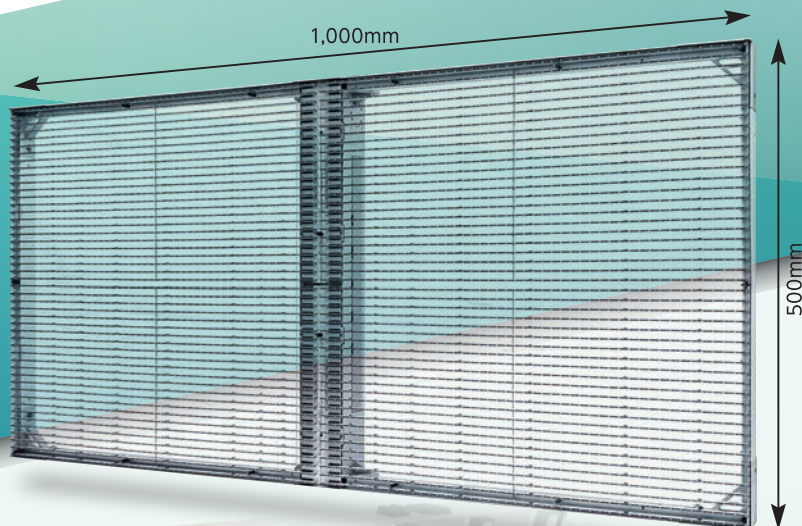

窓がディスプレイに! 空中店舗でも魅力が伝わる

アド×マド!

シースルーLEDディスプレイ

品番: ND-FB1041S

透過型

屋内設置

10.42mm
ピッチ

店舗・施設の窓を有効活用。

屋内に採光を取り入れながら
屋外へ向けて明るい映像でPR!

縦横に拡張自在で、2階以上の
空中店舗にもおすすめです!

※画面は合成・イメージ

導入事例

宿泊施設

ホテルの2階(窓越し)に設置。
注目度が格段に向上し、店舗の認知度が高まりました。

実際の映像を動画でご覧いただけます

<https://youtu.be/V7YMu9ierpg>

※本製品は、弊社製LEDディスプレイとの組み合わせで使用する専用コントローラーです。

システム構成

専用ソフト(パソコンにインストールする必要があります)で設定した
コンテンツをUSBメモリまたはLAN通信により本体に転送します。

USB転送

LAN転送

主な特徴

高透過性

LEDを実装した基板を格子状に配置することにより屋内に外光を取り込むことができ、閉塞感を軽減します。

超高輝度

日中でも明るく、窓にはっきりと映像が浮かび上がる様子はインパクト抜群です。

超軽量

1台あたり約7.9kgと軽量で、建物への負担も少なく、また取付や接続も簡単で施工性に優れています。

安心の屋内設置

屋内側から外側に向けて窓越しに設置するため、屋外広告物法の範囲外となります。

(景観条例等に抵触する場合がありますので、事前に内容をご確認ください)

電気代イメージ