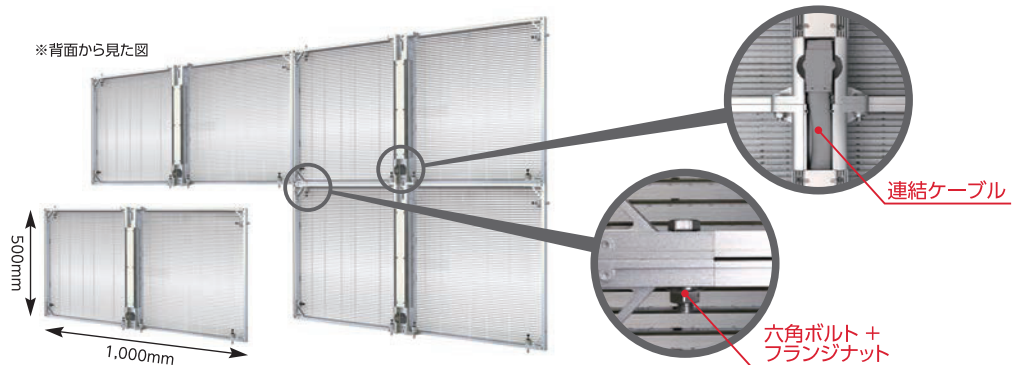

超高輝度

日中でも明るく、窓にはっきりと映像が浮かび上がる様子はインパクト抜群です。

超軽量

1台あたり約7.9kgと軽量で、建物への負担も少なく、また取付や接続も簡単で施工性に優れています。

安心の屋内設置

屋内側から外側に向けて窓越しに設置するため、屋外広告物法の範囲外となります。

(景観条例等に抵触する場合がありますので、事前に内容をご確認ください)

電気代イメージ

約 **55** 円/日

※当社基準の条件により測定(一般的に使用されるコンテンツを表示させた場合) ※電気料金目安単価27円/kw・h 1日12時間使用で試算 ※1台使用の場合

連結例 (2×2台)

本体の連結は、六角ボルトとフランジナットで固定し、中央の連結ケーブルを取り付けるだけの簡単設計。

仕様 (1台あたり)

品番	ND-FB1041S
表示サイズ	約 1,000 × 500 mm
解像度	96 × 48 dot
ピッチ(間隔)	10.42 × 10.42 mm
LEDタイプ	SMD 3 in 1
透過率	82%
輝度	約 5,000 cd/m ²
電源電圧	AC100 ~ 200 v (50/60 Hz)
消費電力	最大 420 W
動作温度	気温: -10 ~ 40 °C 相対湿度: 10 ~ 90 % (ただし結露しないこと)
外形寸法	約 1,000 (W) × 500 (H) × 77.5 (D) mm
重量	約 7.9 kg (リア面用アクリル板取付時)
設置条件	屋内仕様