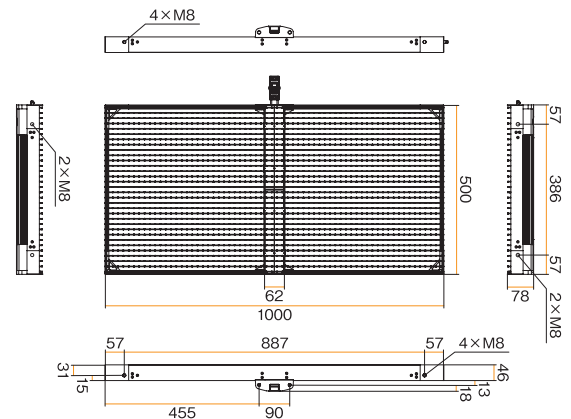

外観図 (単位: mm)

■商品及び表示等の色はカタログと多少異なる場合がありますので、ご了承ください。
■本商品をご購入の際は、別途消費税が附加されますので、ご承知をお願いします。
また、本カタログは内容及び仕様の一部を予告なく変更することがありますので、ご了承ください。

注意

安全にお使いいただくために

ご使用前に取扱説明書をよくお読みの上、正しくお使いください。
表示された正しい電源・電圧でお使いください。
故障や漏電の場合、感電するおそれがあります。

繁栄を約束する

東和レジスター

販売拠点
全国主要都市

TOWA

グループ
お問い合わせご相談は当社へどうぞ

担当

<http://www.tb-group.co.jp>

株式会社 TOWA

〒113-0033 東京都文京区本郷3-26-6 NREG本郷三丁目ビル TEL:03-3816-6791
〒530-0047 大阪府大阪市北区西天満4-8-17 宇治電ビルディング TEL:06-6362-6231

TBG2212-0001