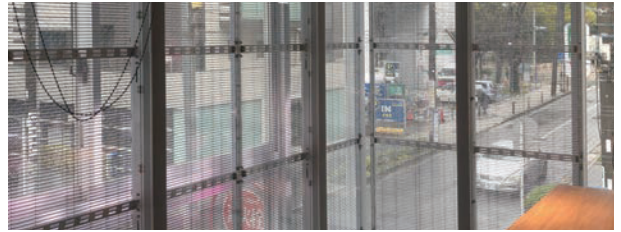

窓がディスプレイに! 空中店舗でも魅力が伝わる

アド×マド!

シースルーLEDディスプレイ

品番: ND-FB1041S

透過型

屋内設置

10.42mm
ピッチ

店舗・施設の窓を有効活用。

屋内に採光を取り入れながら
屋外へ向けて明るい映像でPR!

縦横に拡張自在で、2階以上の
空中店舗にもおすすめです!

※画面は合成・イメージ

導入事例

宿泊施設

ホテルの2階(窓越し)に設置。
注目度が格段に向上し、店舗の認知度が高まりました。

実際の映像を動画でご覧いただけます

<https://youtu.be/V7YMu9ierpg>

超高輝度

日中でも明るく、窓にはっきりと映像が浮かび上がる様子はインパクト抜群です。

超軽量

1台あたり約7.9kgと軽量で、建物への負担も少なく、また取付や接続も簡単で施工性に優れています。

安心の屋内設置

屋内側から外側に向けて窓越しに設置するため、屋外広告物法の範囲外となります。

(景観条例等に抵触する場合がありますので、事前に内容をご確認ください)

電気代イメージ