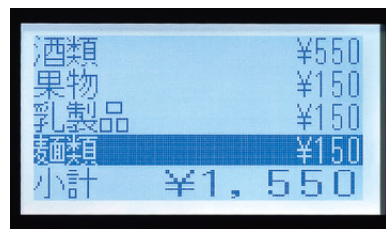

飲食店に
最適

運用に
合わせて
レイアウト

NEW

レシート交換が簡単

投げ込み式サーマルプリンタの採用により、簡単・スピーディなロール紙交換が可能。

投げ込み式のサーマルプリンタ
だから交換がスムーズ!

※オートカッターではありません。

5行表示の見やすい液晶画面

品名などを漢字で複数行にわたって表示可能。ディスプレイはオペレータの見やすい角度に調節可能。

スマートスタイル スマートレジ[®] がさらに進化!

客面表示部搭載

お客様の位置から金額がわかるので、明朗会計。お店の信頼度の向上にもつながります。

SDカードスロット標準装備

SDカード対応により、設定・売上データの保存や店名ロゴデータなどのダウンロードが可能。

※SDカードはオプションです。
※SDカードは登録商標です。