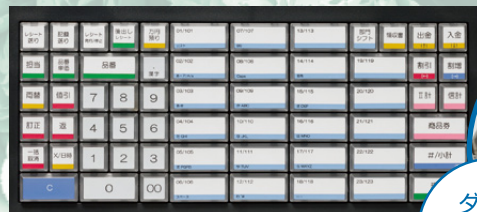

NEW

Smart REGI®
SX-550R II-WH

スタンダードキーボードタイプ

物販店に
最適

ダブル
キーで
押しやすい

高いデザイン性と高機能を両立させたスマートスタイル

Smart REGI®
SX-550F II-WH

フラットキーボードタイプ

飲食店に
最適

運用に
合わせて
レイアウト

NEW

レシート交換が簡単

投げ込み式サーマルプリンタの採用により、簡単・スピーディなロール紙交換が可能。

投げ込み式のサーマルプリンタ
だから交換がスムーズ!

※オートカッターではありません。

5行表示の見やすい液晶画面

品名などを漢字で複数行にわたって表示可能。ディスプレイはオペレータの見やすい角度に調節可能。

スマートスタイル スマートレジ[®] がさらに進化!

客面表示部搭載

お客様の位置から金額がわかるので、明朗会計。お店の信頼度の向上にもつながります。

SDカードスロット標準装備

SDカード対応により、設定・売上データの保存や店名ロゴデータなどのダウンロードが可能。

※SDカードはオプションです。
※SDカードは登録商標です。

自動レジつり銭機連動

現金管理業務の「厳正化」「見える化」を実現。運用ニーズに合わせて選べる動作モードを搭載。

システム構成例

バーコードスキャナ機能

バーコードスキャナ接続で簡単かつスピーディな会計処理が可能。業務の効率化に貢献。

※対応できないバーコードがございます。

選べる2種類のドロア

2種類のセパレート式ドロアを用意。