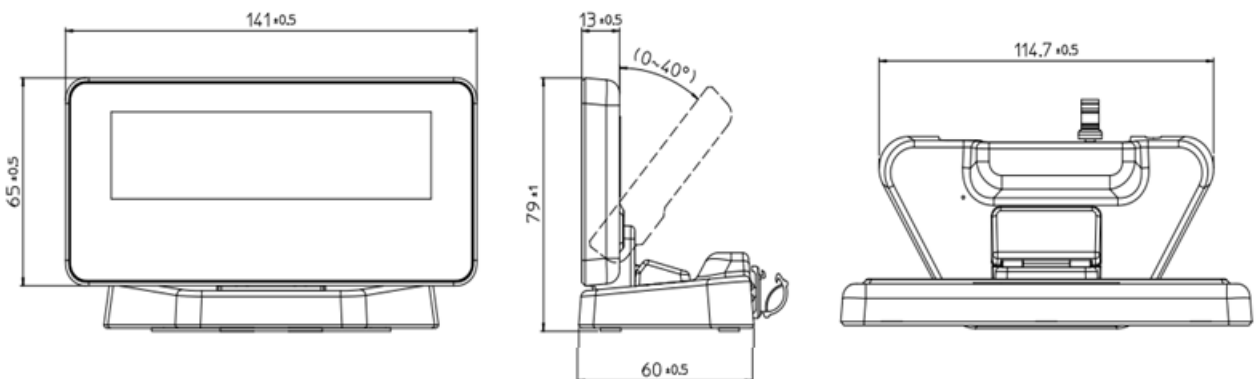

■外形寸法

<http://www.tb-group.co.jp>

〒113-0033 東京都文京区本郷3-26-6 NREG本郷三丁目ビル TEL:03-5684-5425

■商品及び表示等の色はカタログと多少異なる場合がありますので、ご了承ください。
■本商品をご購入の際は、別途消費税が付加されますので、ご承知をお願いします。
また、本カタログは内容及び仕様の一部を予告なく変更することがありますので、ご了承ください。
■記載されている製品名等の固有名詞は各社の登録商標または商標です。