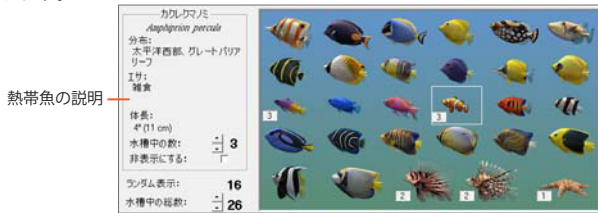

奥行き 23cm

水槽風アクリルパネル

テロップ表示機能  
文字色・帯色はお好きな色に設定できます。

## 熱帯魚の選択

豊富な種類から好きな熱帯魚を好きな数だけ選択して泳がせることができます。選択画面には、熱帯魚の説明もついているので楽しんで選択できます。