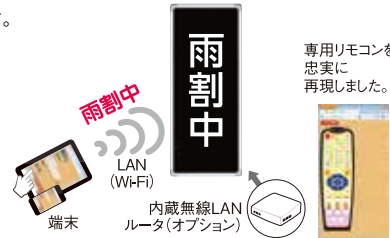

- 表示データ送信、受信
- 時刻送信
- スグスマ2

「LEDスマートリモコン」はネットからカンタンにダウンロードできます。
<http://www.tb-group.co.jp>

(注) 導入・指導が必要な場合は別途有償となります。

タイムセールのご案内をスマホからすぐ送信、表示

インターネット回線不要! 専用アプリケーション不要! スマホやタブレットですぐカンタンにメッセージ送信

※LEDディスプレイ本体に無線LANルータ(オプション)を接続する必要があります。

1 メッセージの送信

メッセージを入力し、文字の太さと動作モード・速度、表示時間を選択して「送信」を押します。

2 メッセージストック

メッセージをスマホに保存することができ、次回すぐに送信することが可能です。(最大4文章)

3 スマートリモコン機能

スマホやタブレットに表示されたリモコンのボタンを押すことで、専用リモコンと同じ操作が可能となります。高所などリモコンが効きにくい場所でも安定したリモコン操作が行えます。

4 外部信号出力

外部信号出力1/2のON-OFFを切り替えます。

専用リモコンを忠実に再現しました。

画面イメージ

サーバーから配信、表示

キャンペーン告知や新製品のオリジナルメッセージなどリアルタイムで情報提供

コンテンツ配信システム
MyTR
 マイトル
 対応

※コンテンツ作成費・通信費が別途必要
 ※スグスマ2との併用はできません

しっかり節電

エコ機能

「節電モード」で電気代もお得!

通常モードと比べて消費電力 **約31%削減!**

節電モード搭載

節電モード搭載で消費電力を抑えて表示することができます。

■指定フレーズ:自動表示 「節電営業中 このLED看板は省電力で表示中です。」

ワンタッチ操作で節電モードON/OFF切り替え