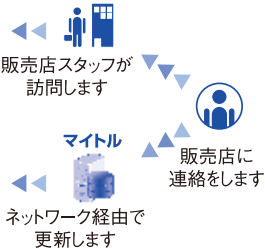

簡単リモコン操作

専用リモコンで簡単な操作が可能です。オリジナルメッセージも入力でき、使用頻度の高いメッセージは予めフレーズ集として本体に搭載されています。

地域貢献フレーズ搭載

マナー・防犯メッセージ等、地域に貢献するフレーズを搭載。

コンテンツ入力方法

■お客様がスマートフォン・タブレット・PCで入力

■お客様が販売店に依頼

外部機器リンク機能

■ 接点入力

LEDディスプレイに接続した外部機器(スイッチなど)からの入力に応じてチャンネルを切り替えることができます。

■ 外部信号出力

LEDディスプレイに接続した外部機器を制御することができます。(LEDディスプレイに接続できる外部機器は1つ)

例: 回転灯を接続した場合。

ワンタッチ切替

専用リモコンのボタン、スグスマ2の画面タッチ操作で外部信号出力ON/OFFの切替ができます。

チャンネル連動切替