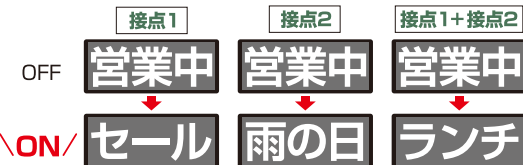

簡単リモコン操作

専用リモコンで簡単な操作が可能です。オリジナルメッセージも入力でき、使用頻度の高いメッセージは予めフレーズ集として本体に搭載されています。

地域貢献フレーズ搭載

マナー・防犯メッセージ等、地域に貢献するフレーズを搭載。

コンテンツ入力方法

■お客様がスマートフォン・タブレット・PCで入力

■お客様が販売店に依頼

外部機器リンク機能

■ 接点入力

LEDディスプレイに接続した外部機器(スイッチなど)からの入力に応じてチャンネルを切り替えることができます。

■ 外部信号出力

LEDディスプレイに接続した外部機器を制御することができます。(LEDディスプレイに接続できる外部機器は1つ)

例: 回転灯を接続した場合。

ワンタッチ切替

専用リモコンのボタン、スグスマ2の画面タッチ操作で外部信号出力ON/OFFの切替ができます。

チャンネル連動切替