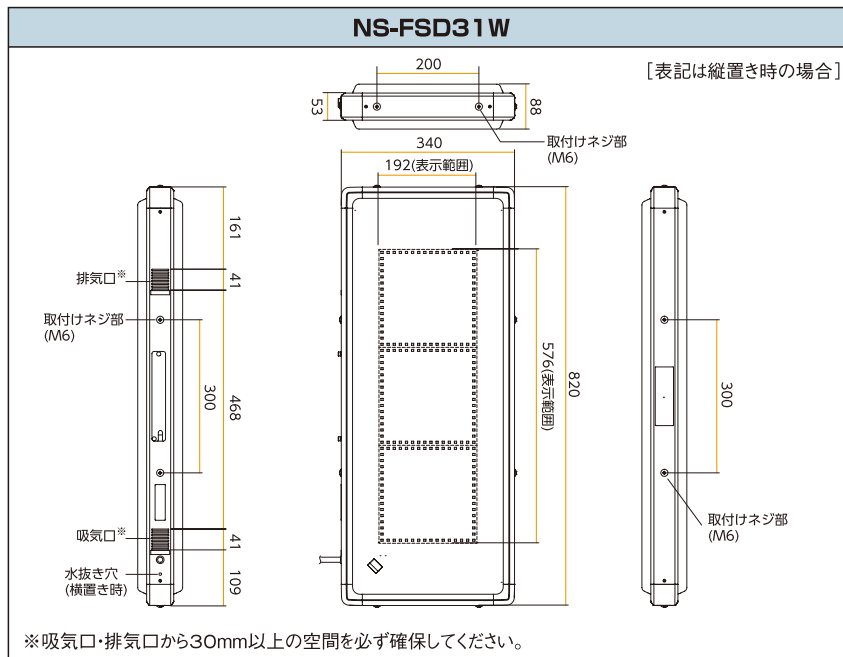

外観図(単位:mm)

■商品及び表示等の色はカタログと多少異なる場合がありますので、ご了承ください。
■本商品をご購入の際は、別途消費税が附加されますので、ご承知をお願いします。
また、本カタログは内容及び仕様の一部を予告なく変更することがありますので、ご了承ください。
■外観図やスタンドの寸法は実寸と若干異なる場合がありますので、ご了承ください。

注意 安全にお使いいただくために
ご使用前に取扱説明書をよくお読みの上、正しくお使いください。
表示された正しい電源・電圧でお使いください。
故障や漏電の場合、感電するおそれがあります。

繁栄を約束する
東和レジスター

販売拠点
全国主要都市

TOWA グループ
お問い合わせご相談は当社へどうぞ

担当

TBグループ

<http://www.tb-group.co.jp>

株式会社 TOWA

〒113-0033 東京都文京区本郷3-26-6 NREG本郷三丁目ビル TEL:03-3816-6791
〒530-0047 大阪府大阪市北区西天満4-8-17 宇治電ビルディング TEL:06-6362-6231

1808AP40001