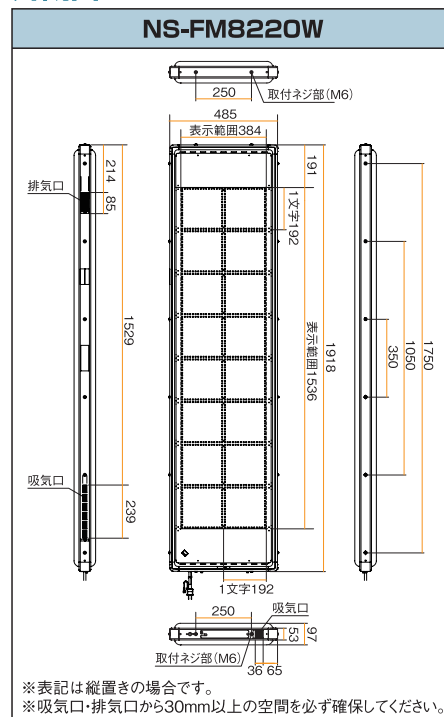

外観図(単位:mm)